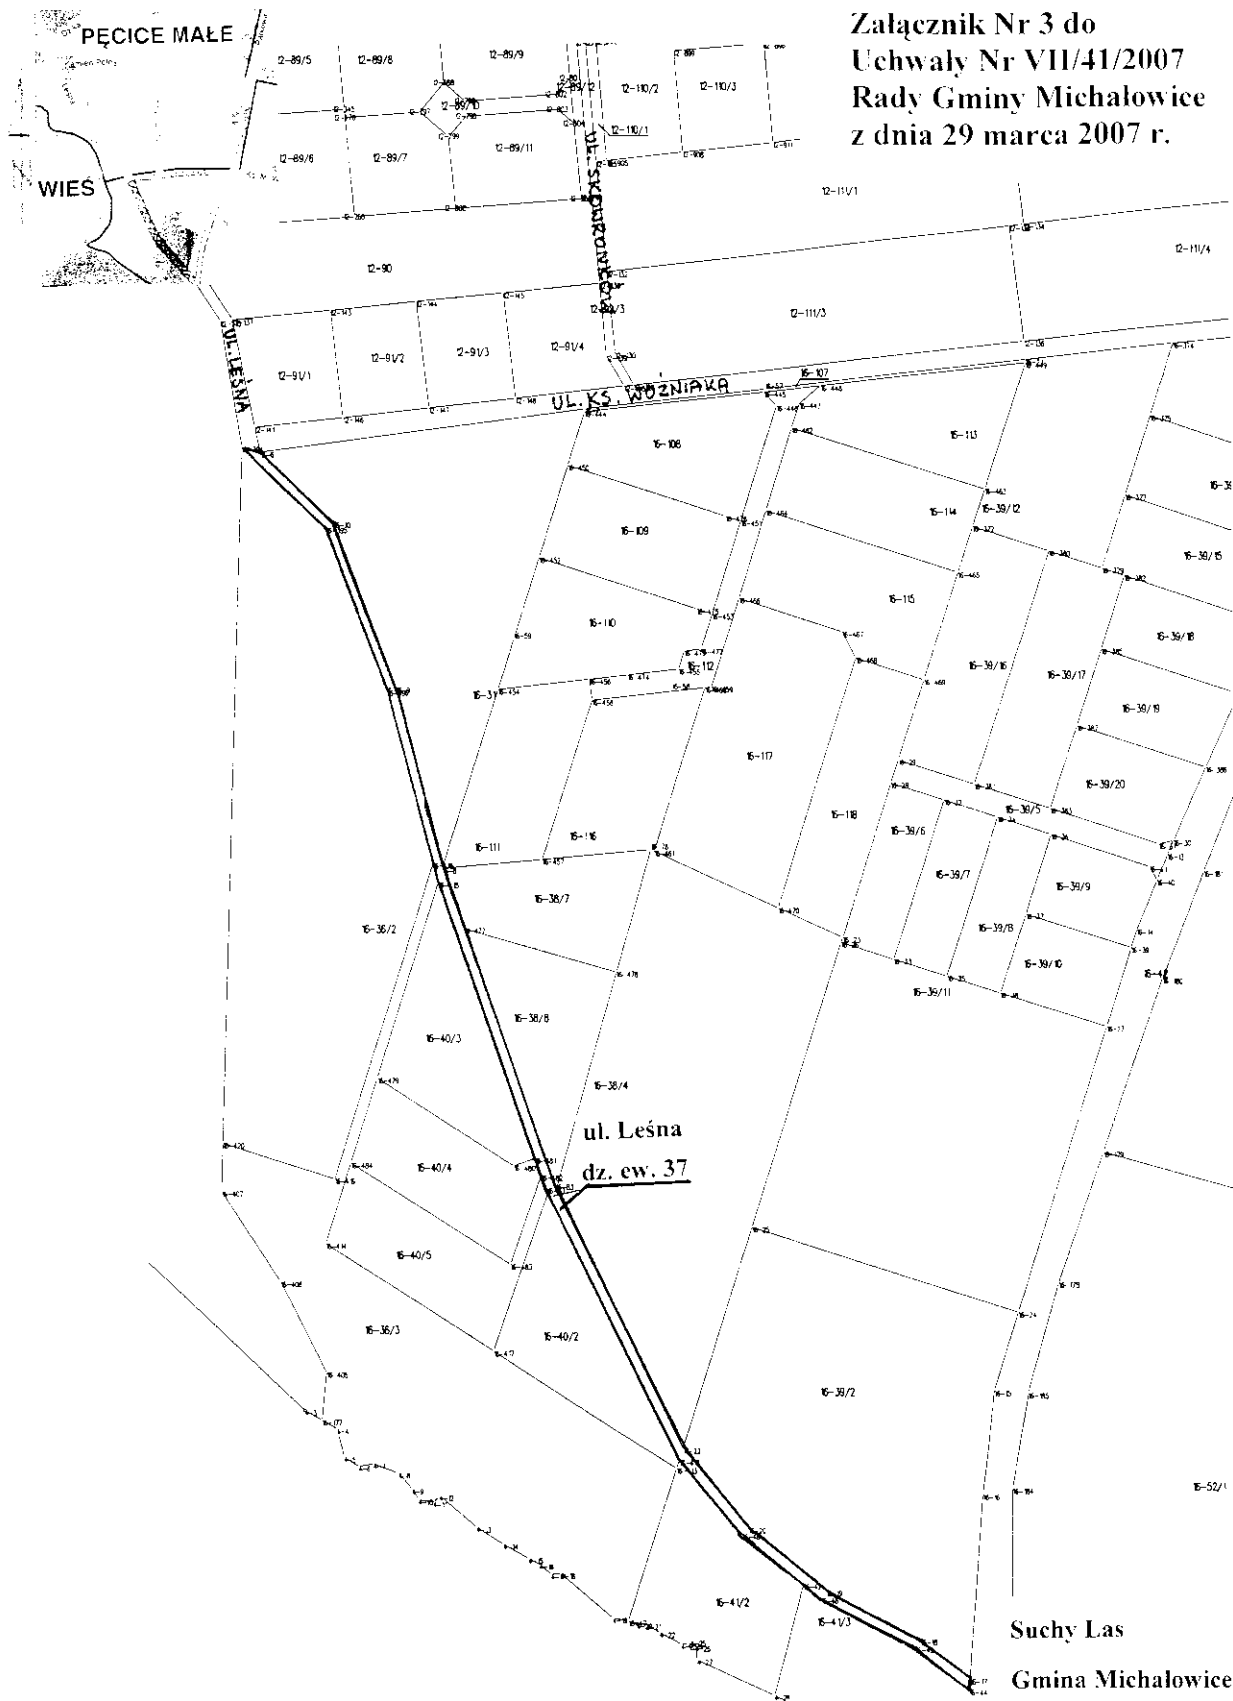

PRZEWODNICZĄCY
 RADY GMINY
Stawomir Walendowski
 Stawomir Walendowski

Opacz Kolonia
 Gmina Michałowice

Załącznik Nr 2 do
Uchwały Nr VII/41/2007
Rady Gminy Michałowice
z dnia 29 marca 2007 r.

Załącznik Nr 3 do
Uchwały Nr VII/41/2007
Rady Gminy Michałowice
z dnia 29 marca 2007 r.