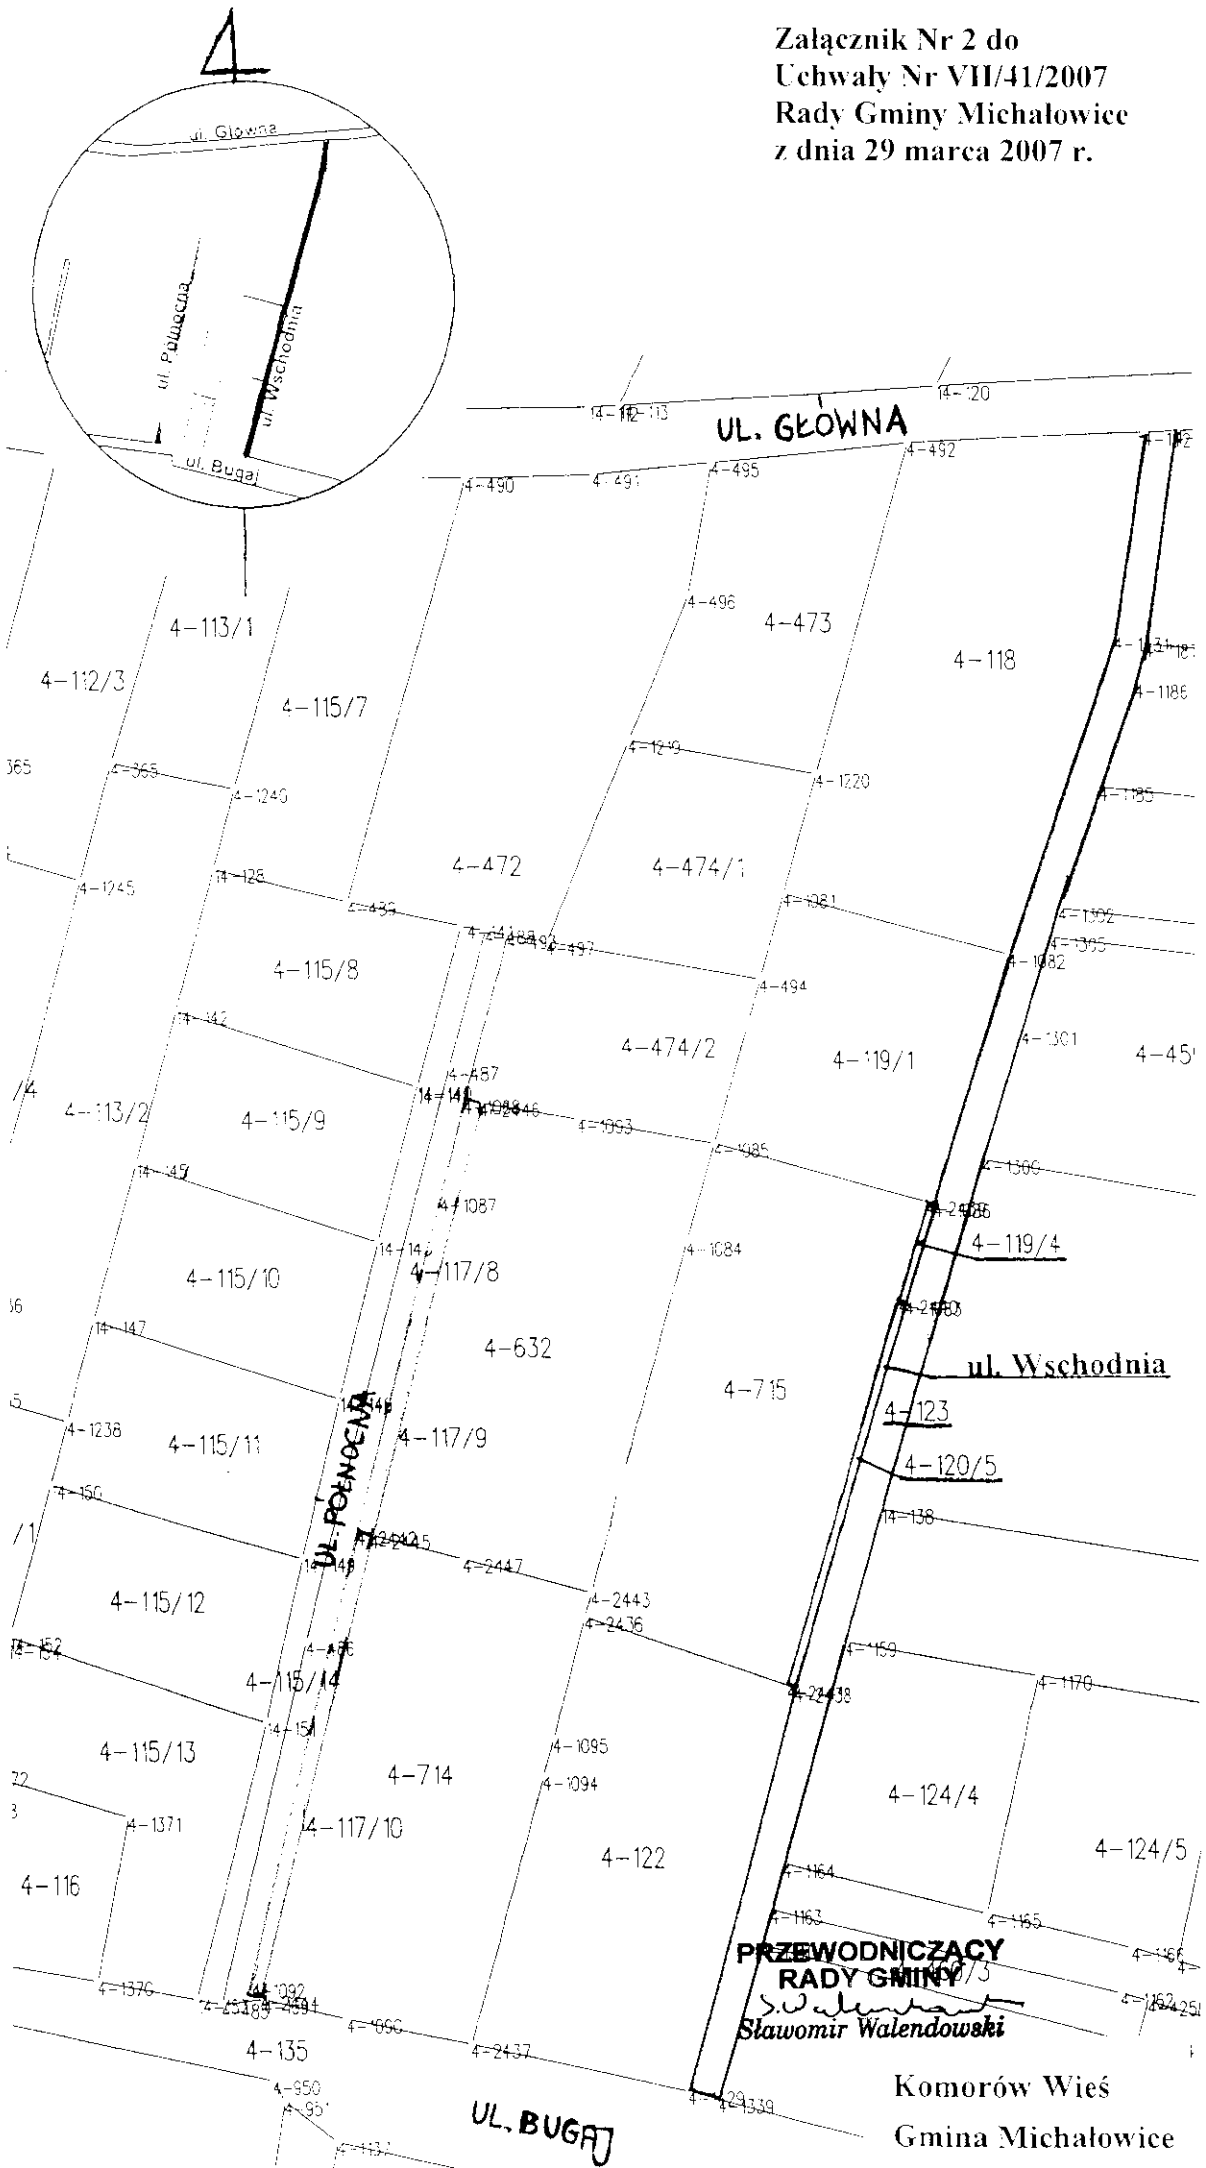

PRZEWODNICZĄCY
 RADY GMINY
Stawomir Walendowski
 Stawomir Walendowski

Opacz Kolonia
 Gmina Michałowice

Załącznik Nr 2 do
Uchwały Nr VII/41/2007
Rady Gminy Michałowice
z dnia 29 marca 2007 r.

Załącznik Nr 3 do
Uchwały Nr VII/41/2007
Rady Gminy Michałowice
z dnia 29 marca 2007 r.