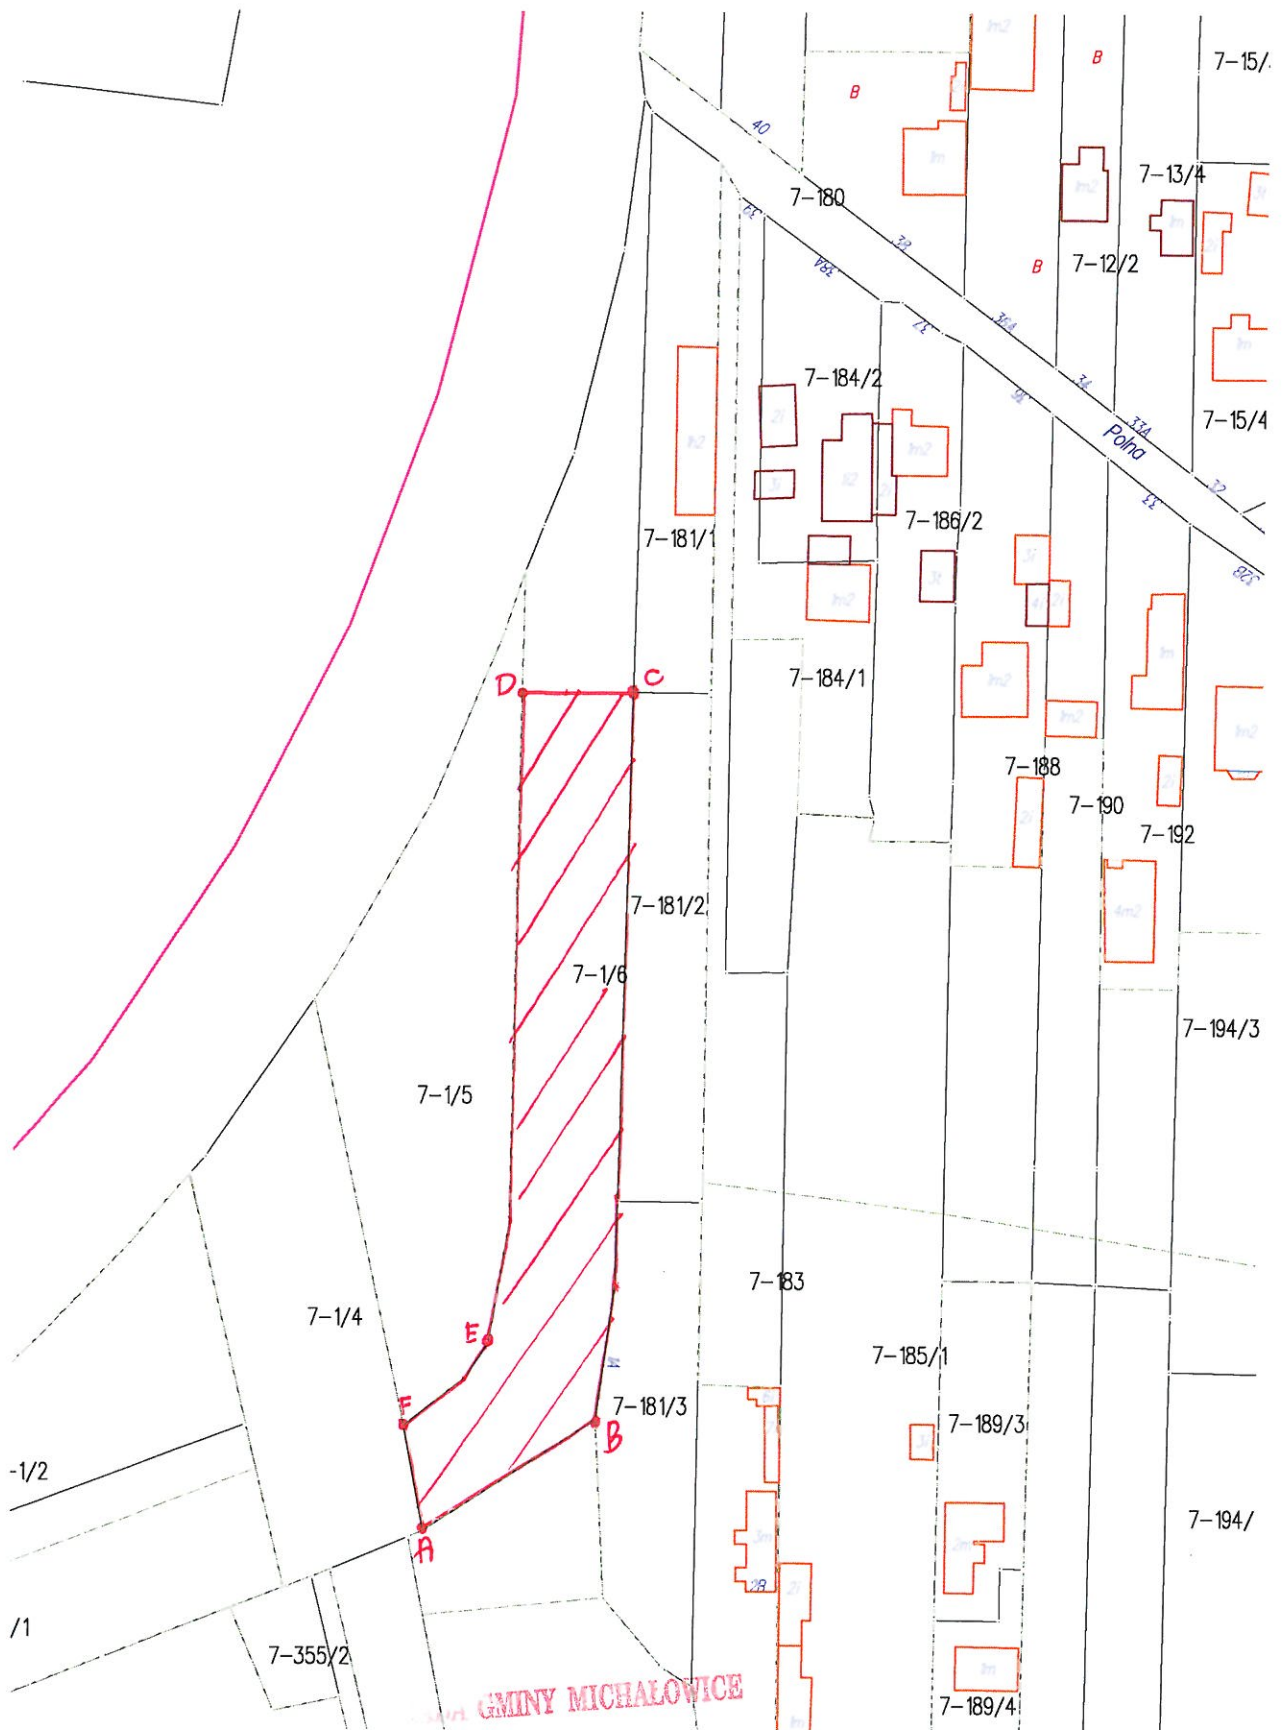

Załącznik do uchwały Nr XXXVI / 320 / 2014  
Rady Gminy Michałowice  
z dnia 13 marca 2014 r.

WICEPRZEWODNICZĄCY  
RADY GMINY  
*Paweł Zacny*  
Paweł Zacny

Nowa Wieś, gm. Michałowice