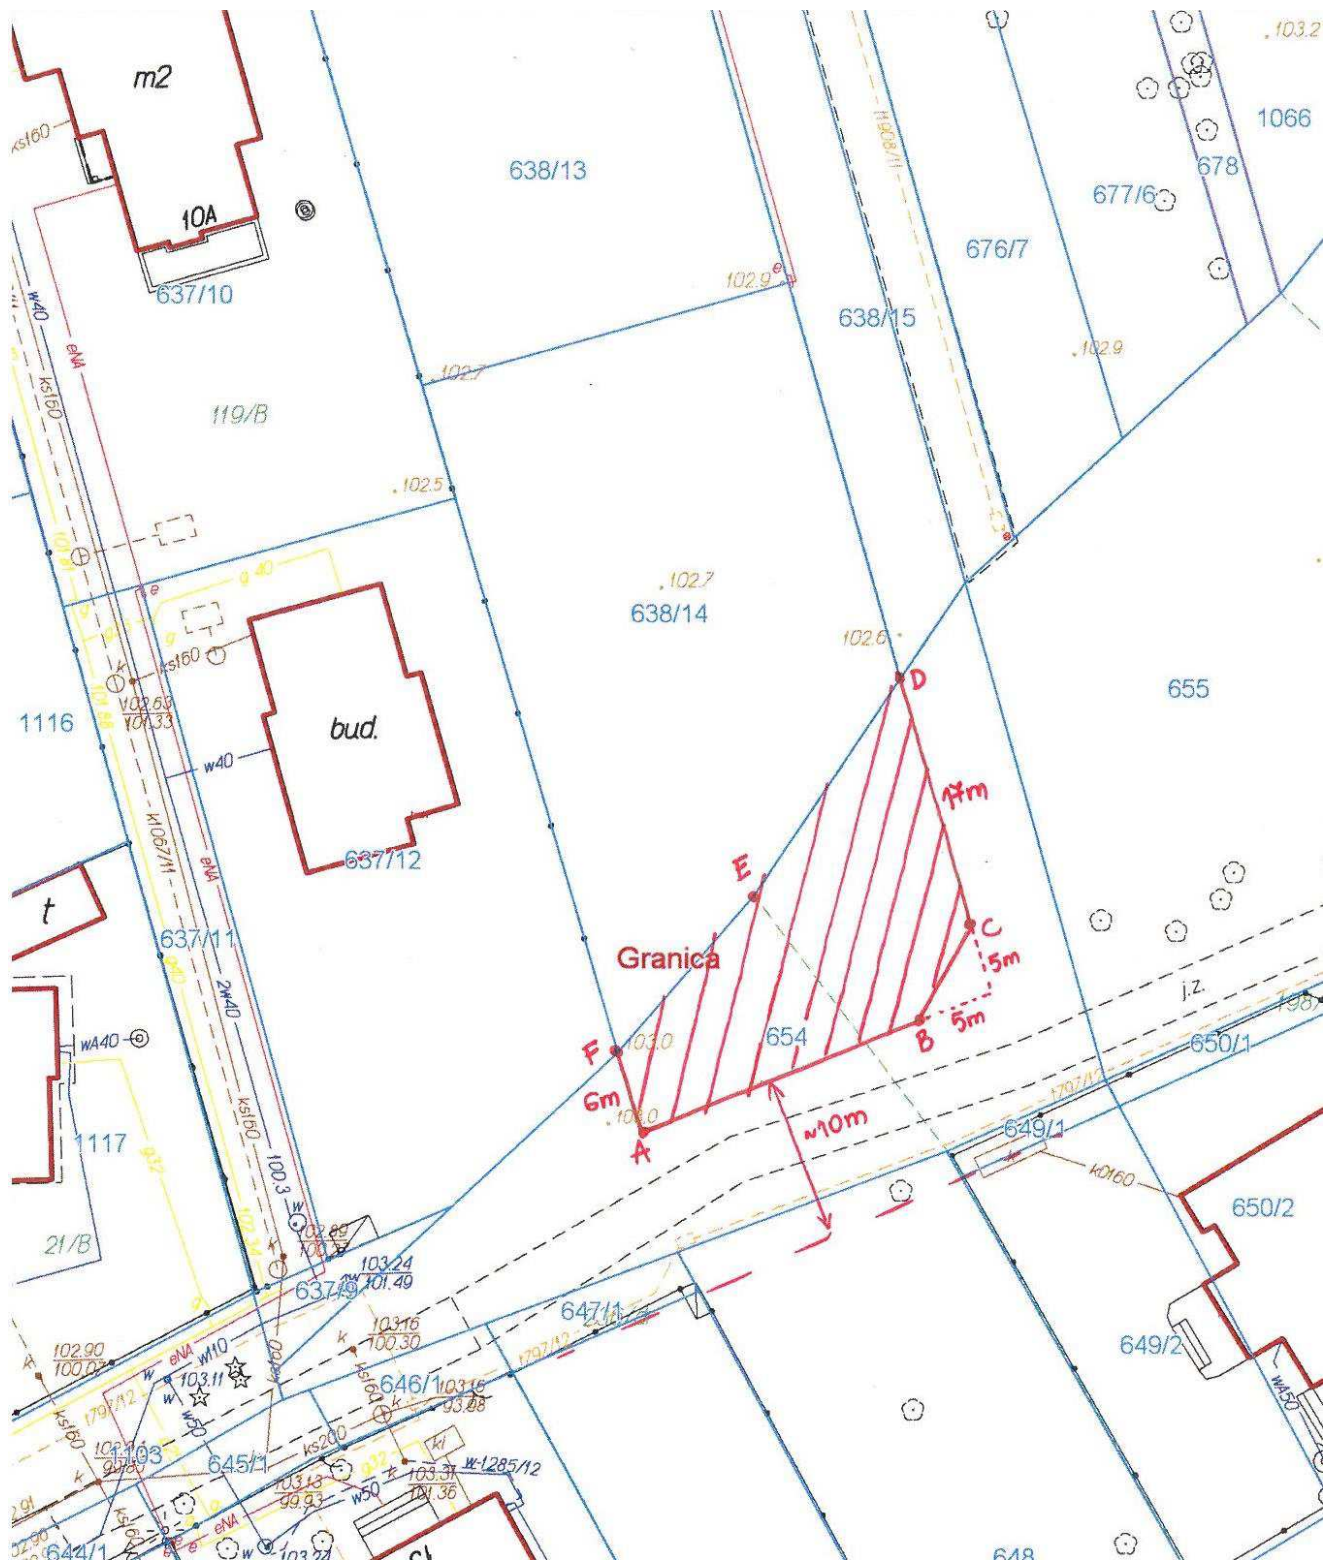

Załącznik do projektu uchwały nr / /2017
Rady Gminy Michałowice z dnia 2017 r.

Granica, gm. Michałowice