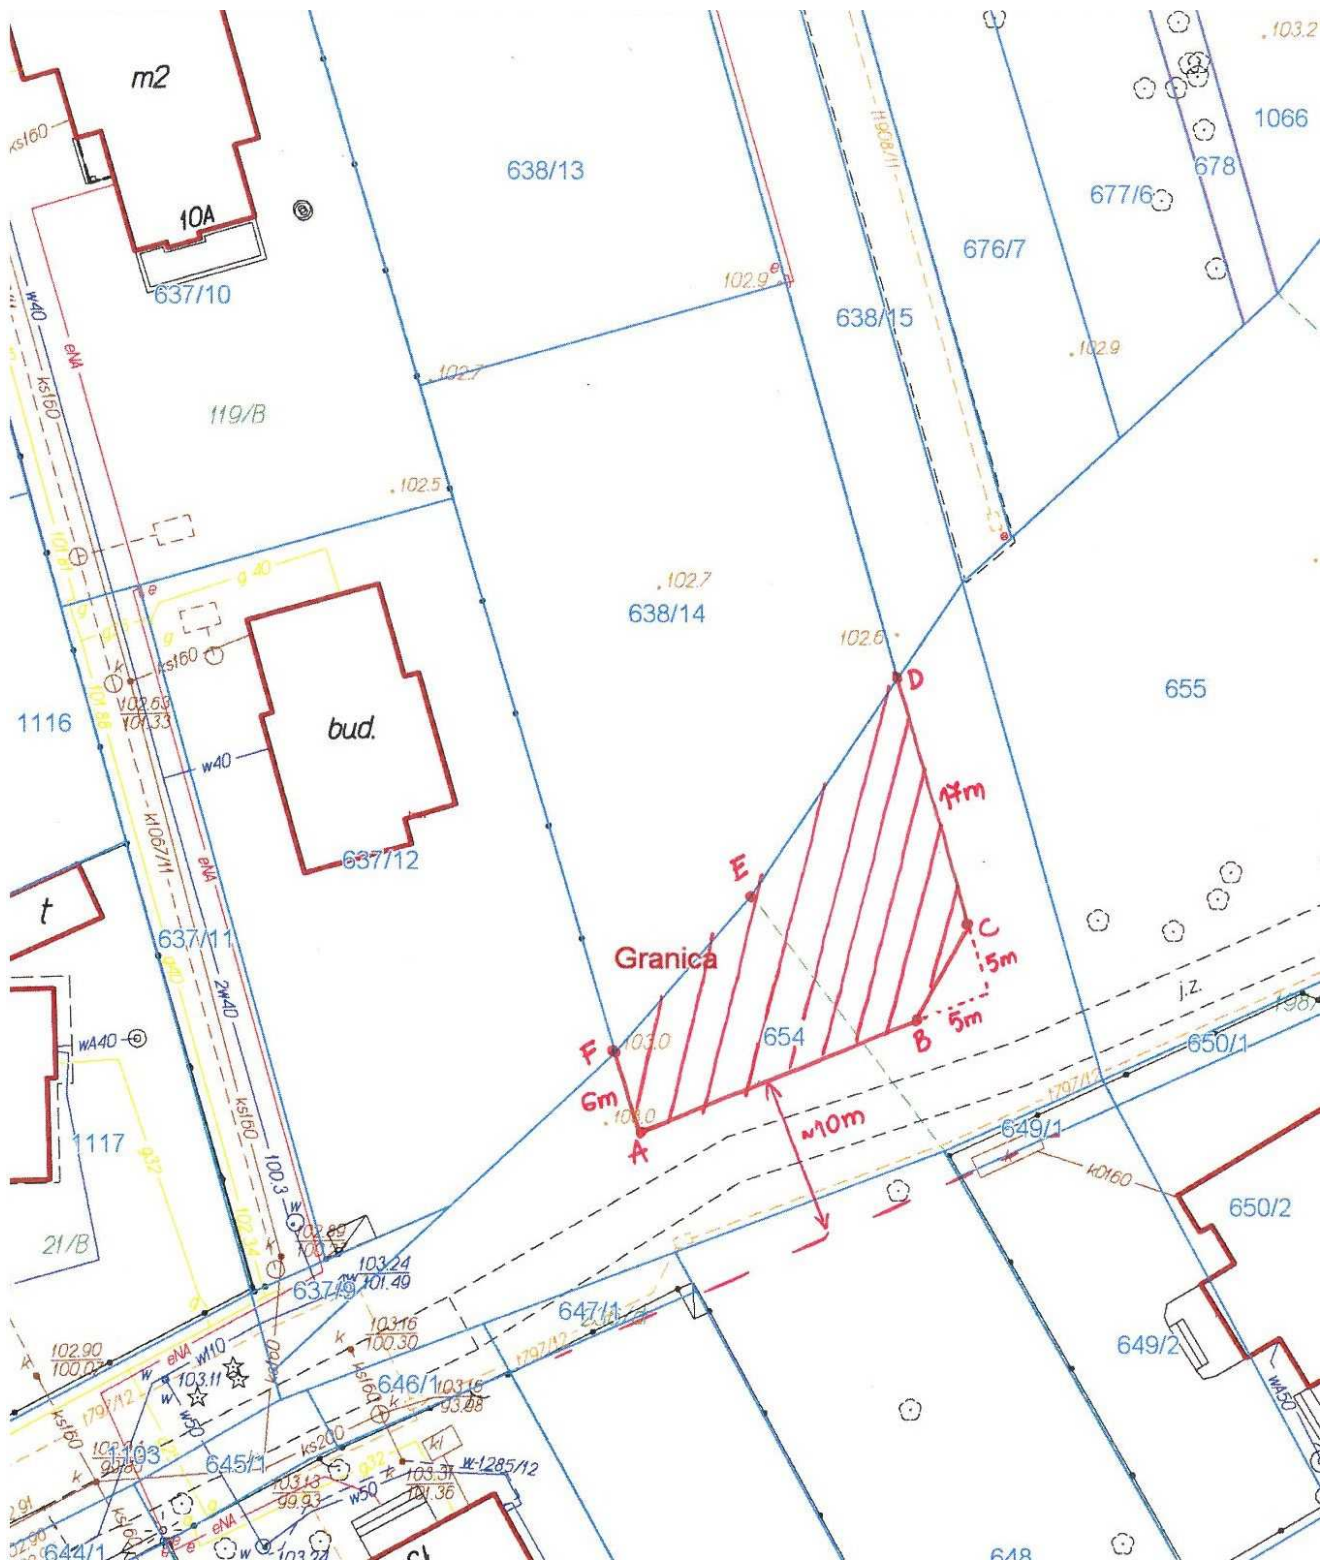

Załącznik do projektu uchwały nr / /2017
Rady Gminy Michałowice z dnia 2017 r.

Granica, gm. Michałowice