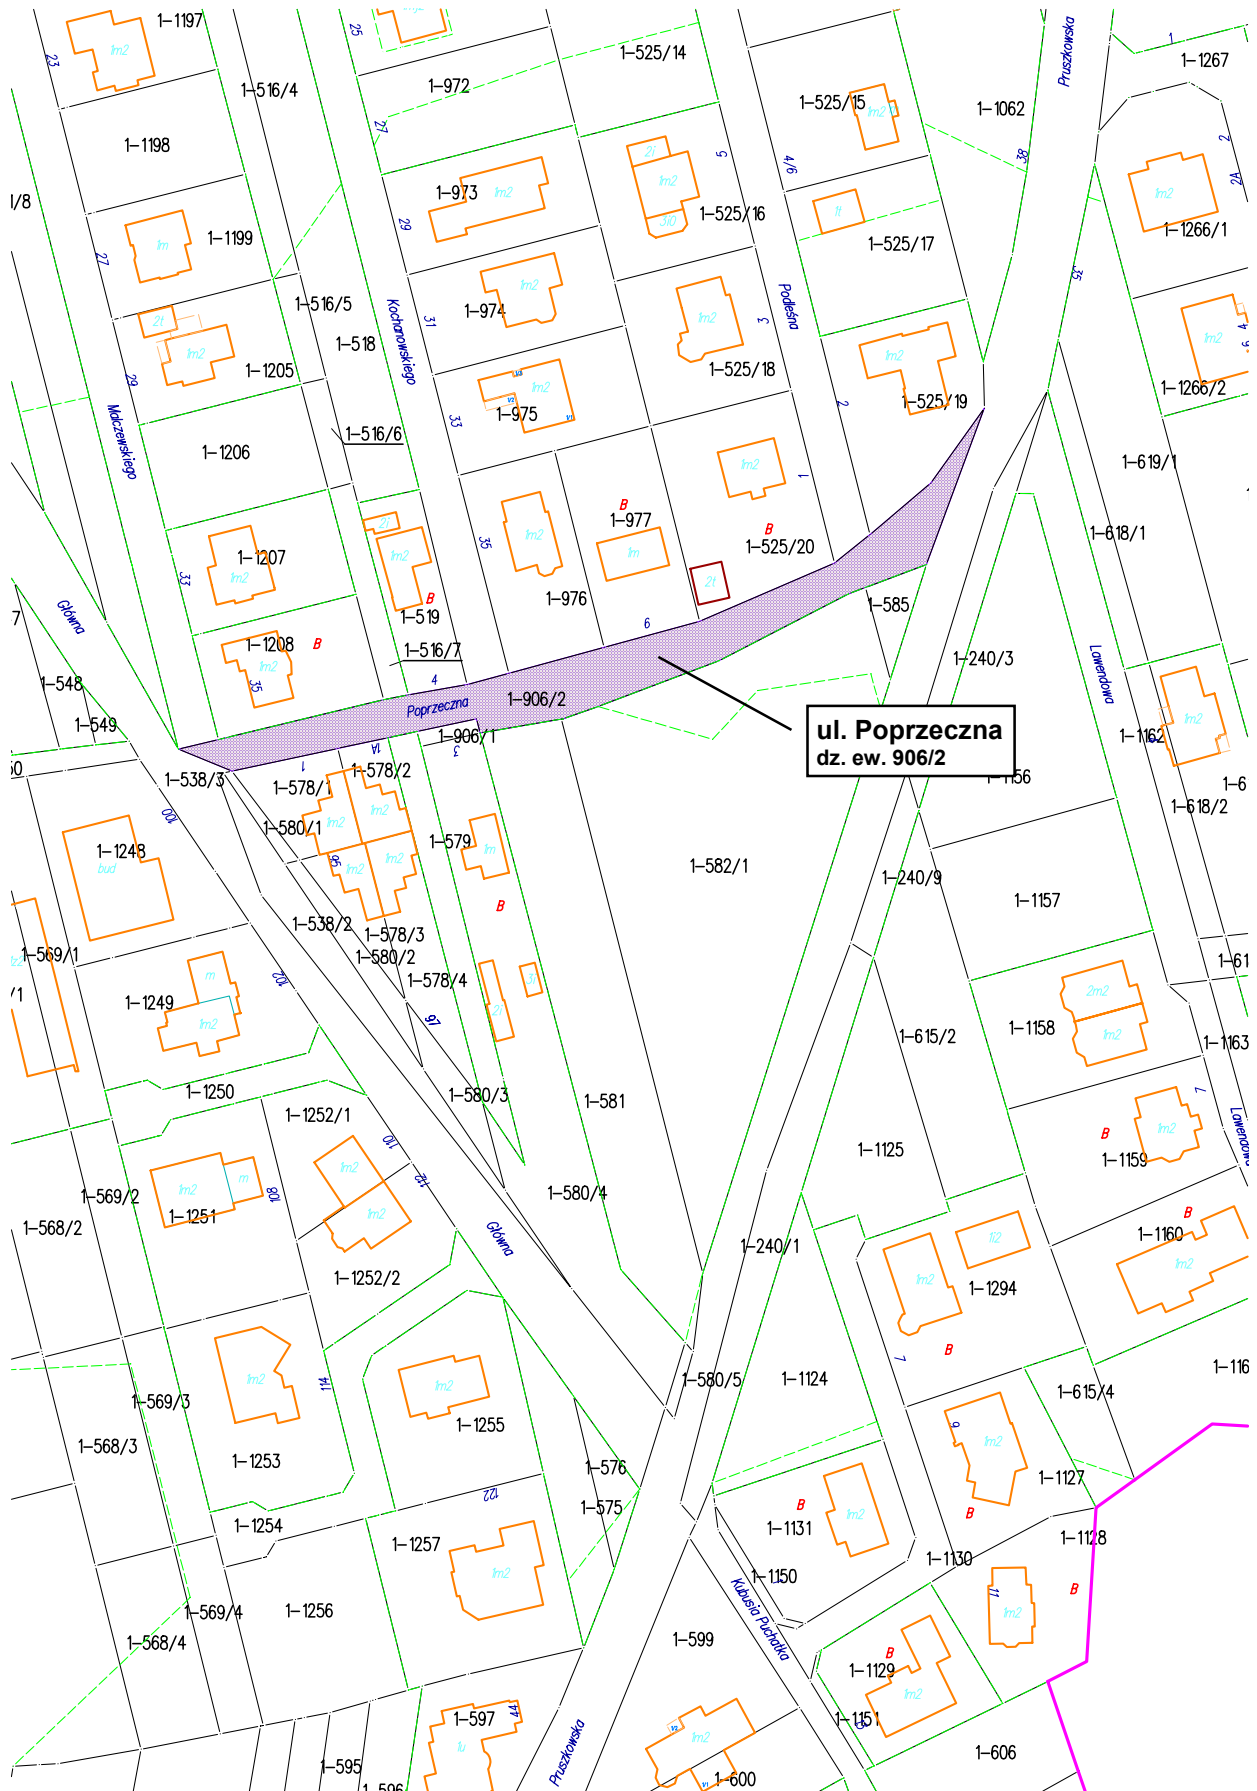

Uzasadnienie

do projektu uchwały zmieniająca Uchwałę Nr XXVIII/255/2013 Rady Gminy Michałowice z dnia 24 kwietnia 2013 r. w sprawie nadania nazw ulicom położonym na terenie Gminy Michałowice.

Do Urzędu Gminy wpłynął wniosek o nadanie nowej nazwy ulicy, składającej się z działek 101/9, 550 oraz 544/2. Uchwałą Nr XXVIII/255/2013 Rady Gminy Michałowice z dnia 24 kwietnia 2013 r. została nadana nazwa ul. Poprzecznej, obejmująca działki ewid. nr 550, 544/2 oraz 906/2. Aby nadać nową nazwę ulicy, konieczna jest zmiana ww. uchwały w zakresie przebiegu ul. Poprzecznej.

Granica