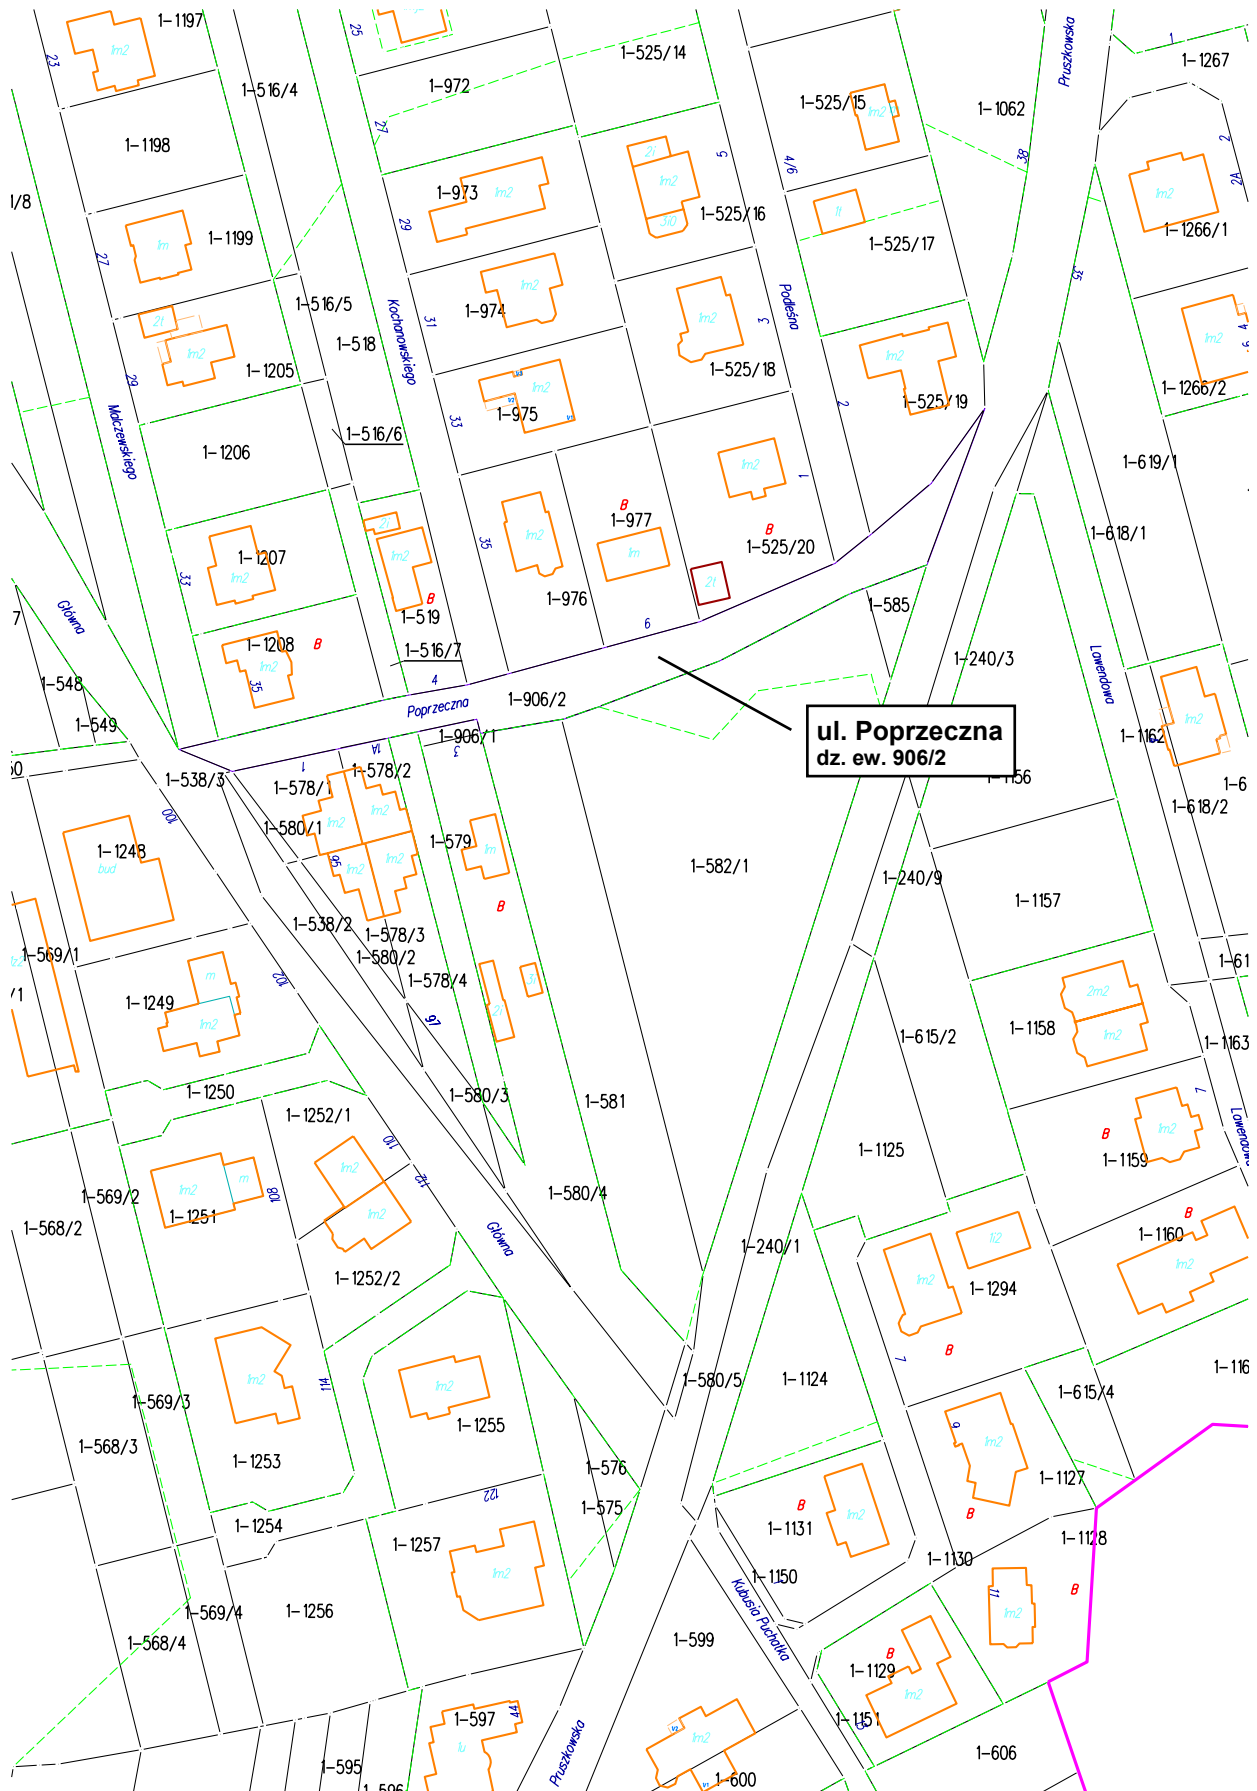

Załącznik nr projektu Uchwały nr / / 2017
Rady Gminy Michałowice z dnia 2017 r.

Granica