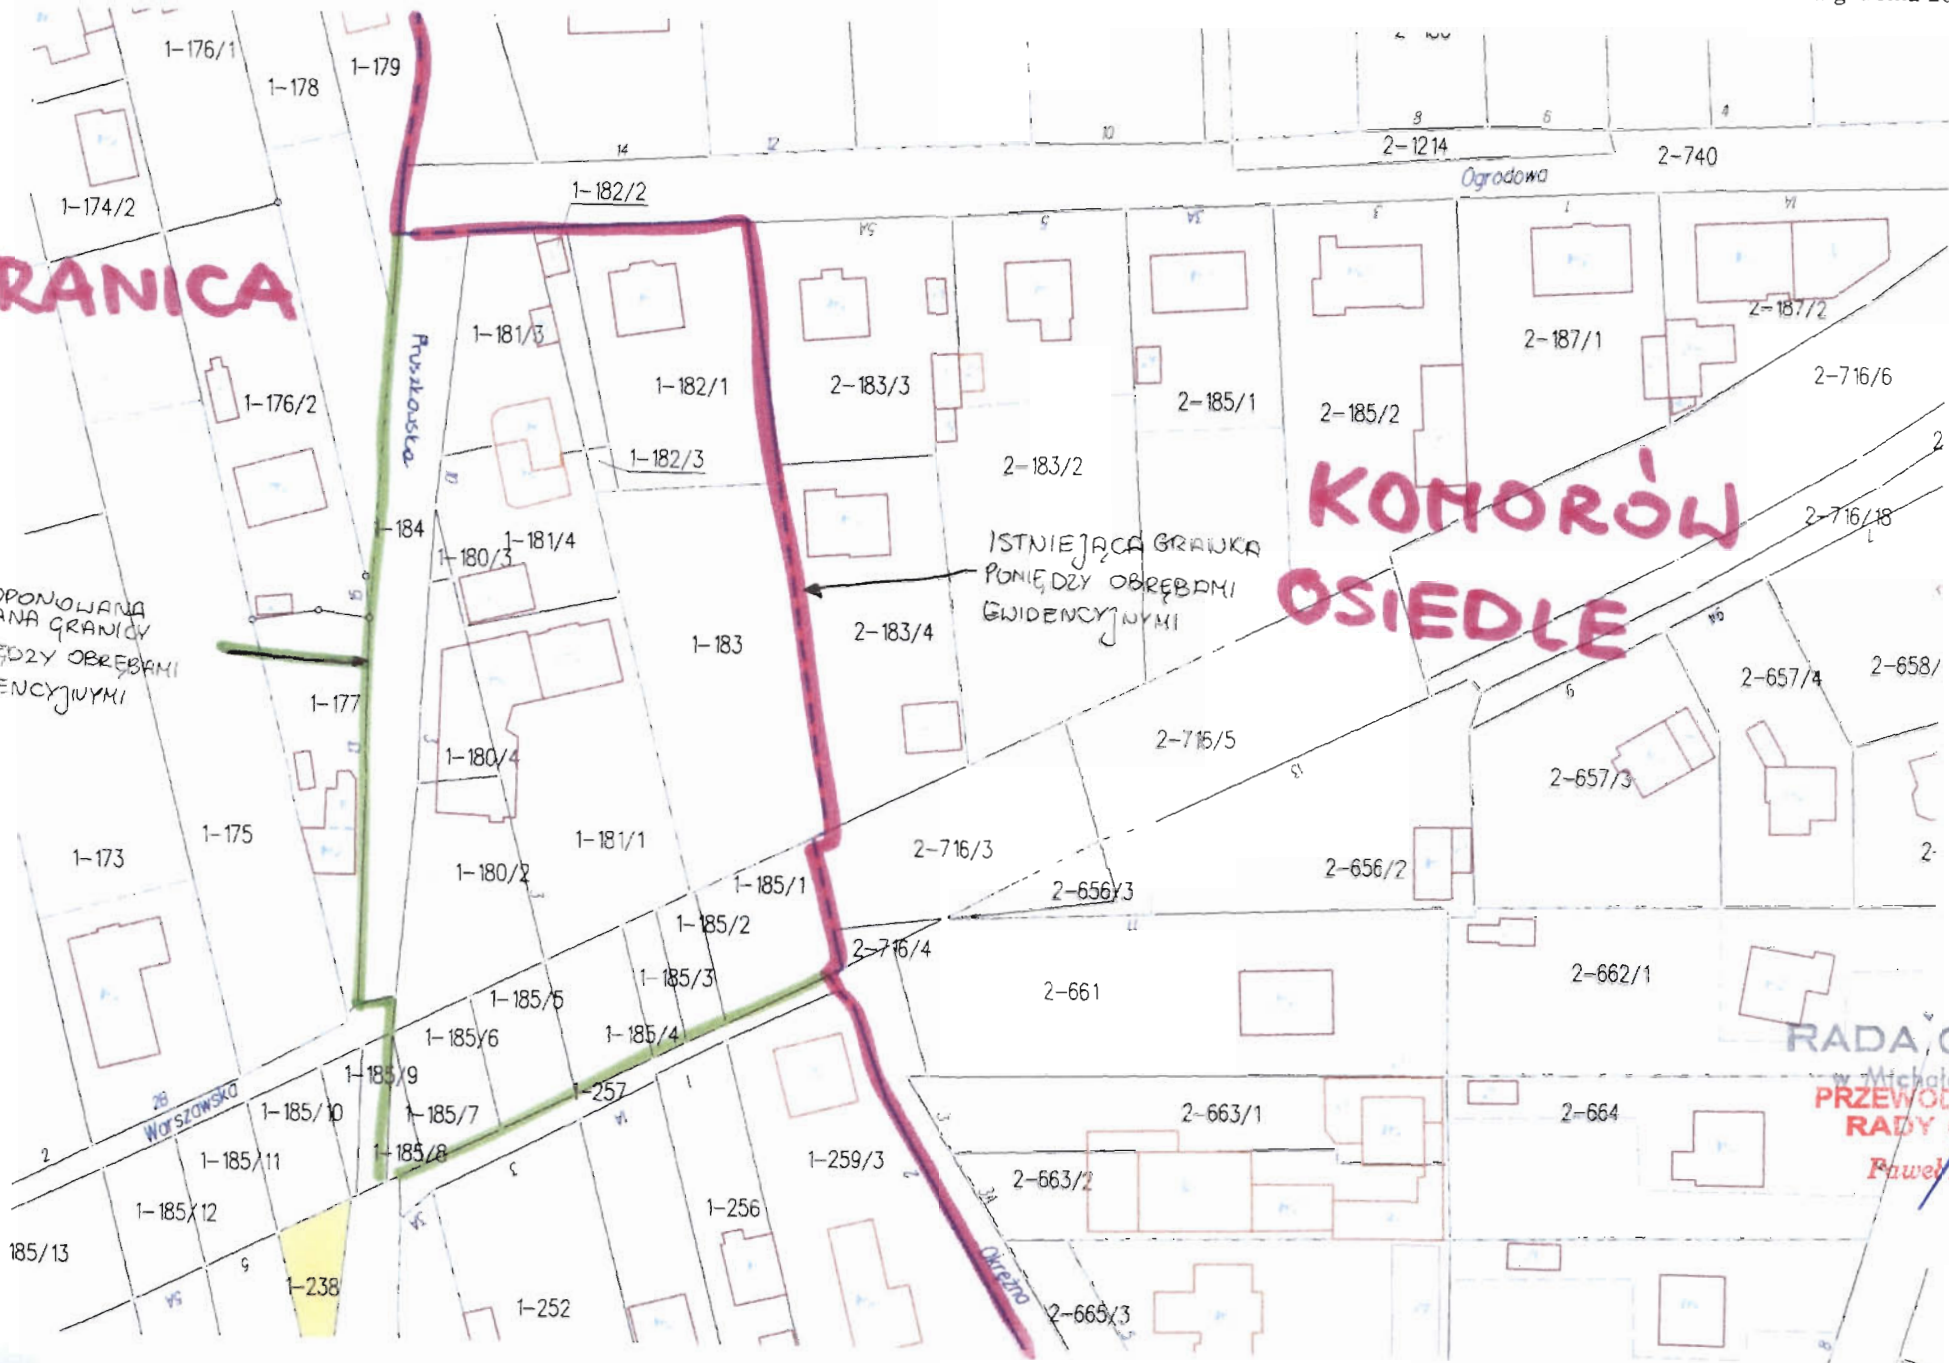

GRANICA

**KONORÓW
OSIEDLE**

PROPONOWANA
ZMIANA GRANICY
POMIĘDZY OBRĘBAMI
EWIDENCYJNYMI

ISTNIEJĄCA GRANICA
POMIĘDZY OBRĘBAMI
EWIDENCYJNYMI

RADA GMINY
w Michałowicach
PRZEWODNICZĄCY
RADY GMINY
Paweł Rafeki