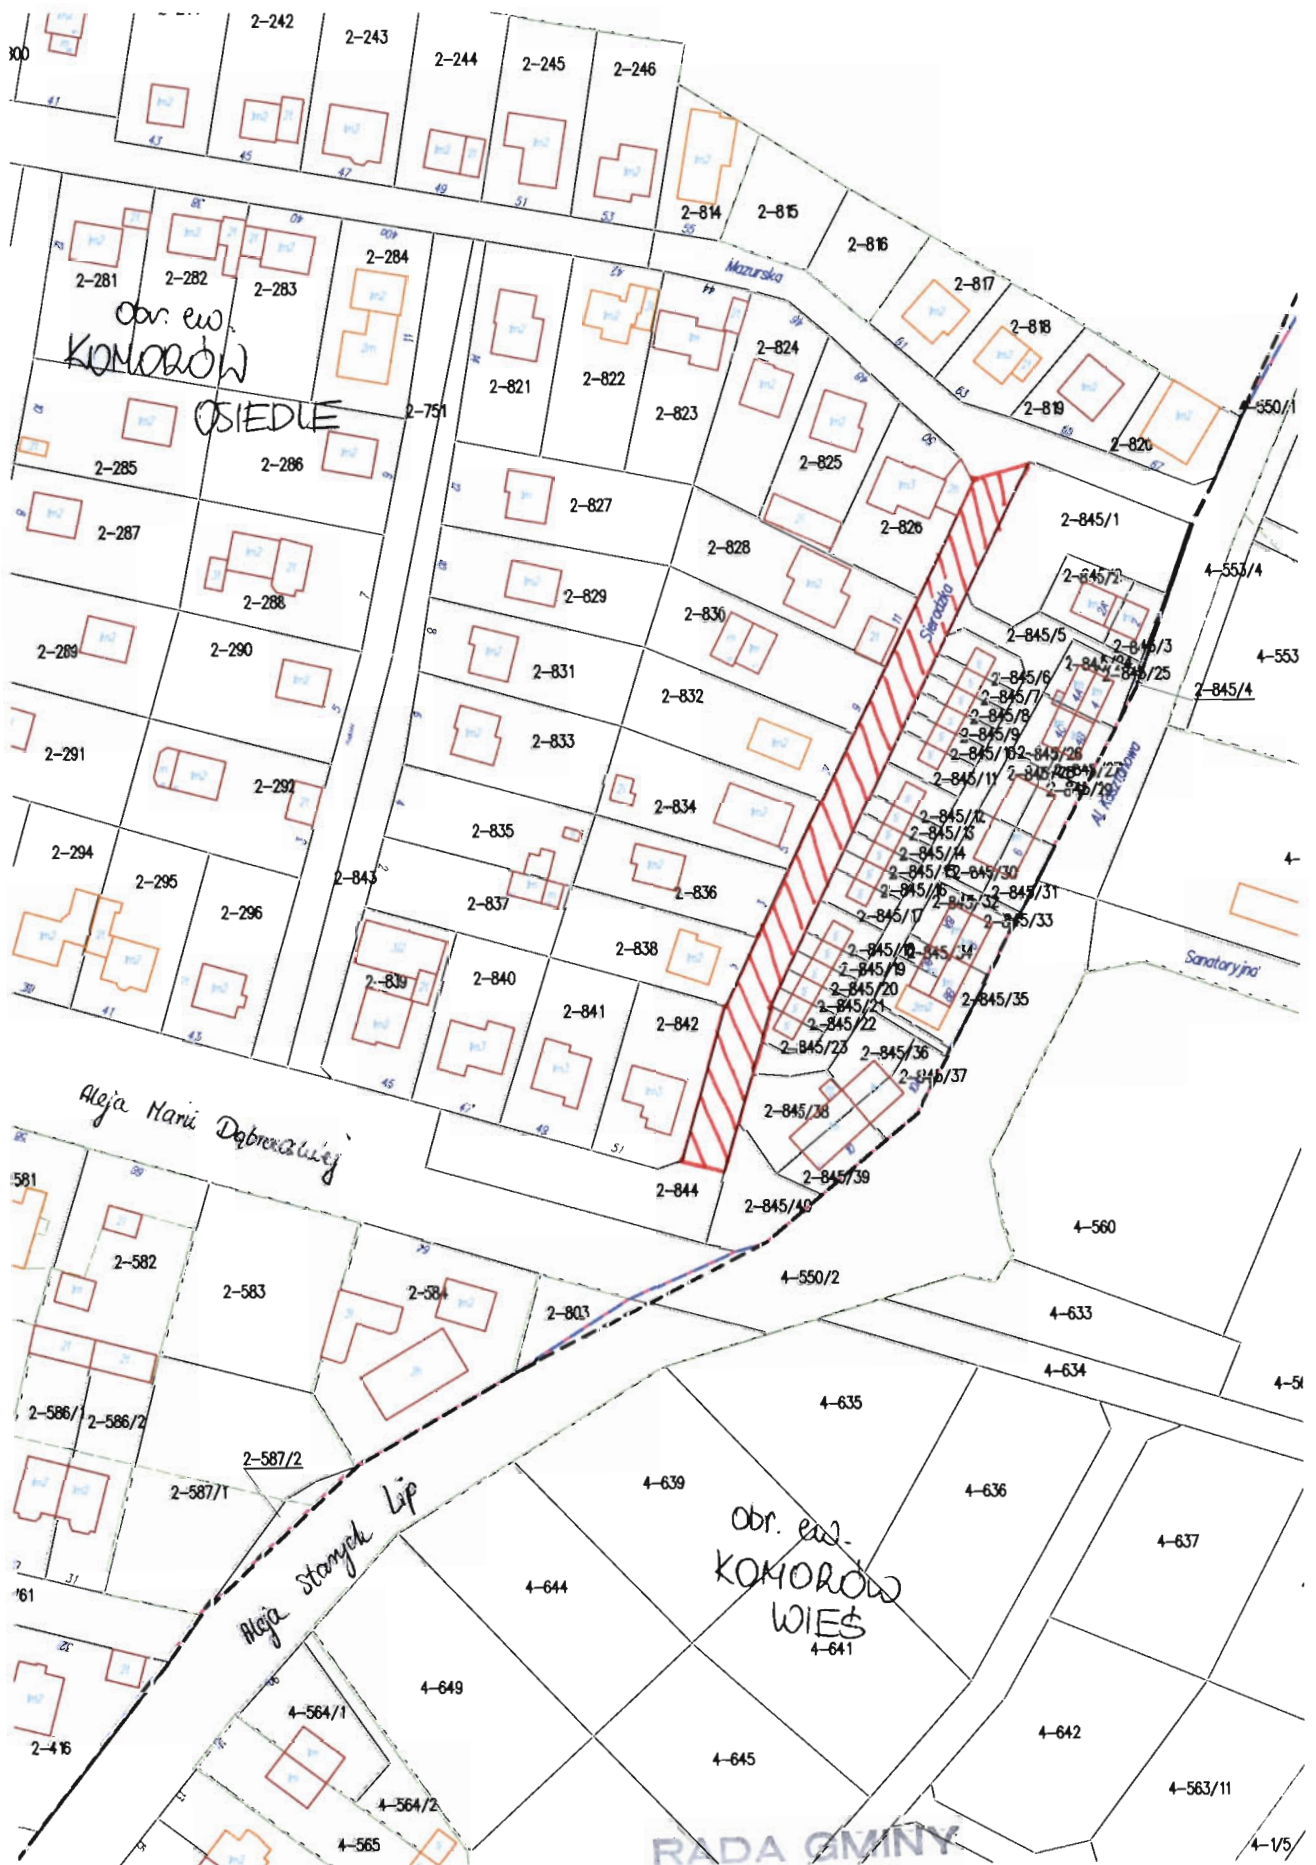

Załącznik Nr 1 do Uchwały Nr XV/157/2012
Rady Gminy Michałowice
z dnia 25 kwietnia 2012 r.

RADA GMINY
w Michałowicach

PRZEWODNICZĄCY
RADY GMINY
Paula Kujski

Komorów, gm. Michałowice

Załącznik Nr 2 do Uchwały Nr XV/157/2012
Rady Gminy Michałowice
z dnia 25 kwietnia 2012 r.

RADA GMINY
w Michałowicach
PRZEWODNICZĄCY
RADY GMINY
Paweł [Signature]

Komorów, gm. Michałowice