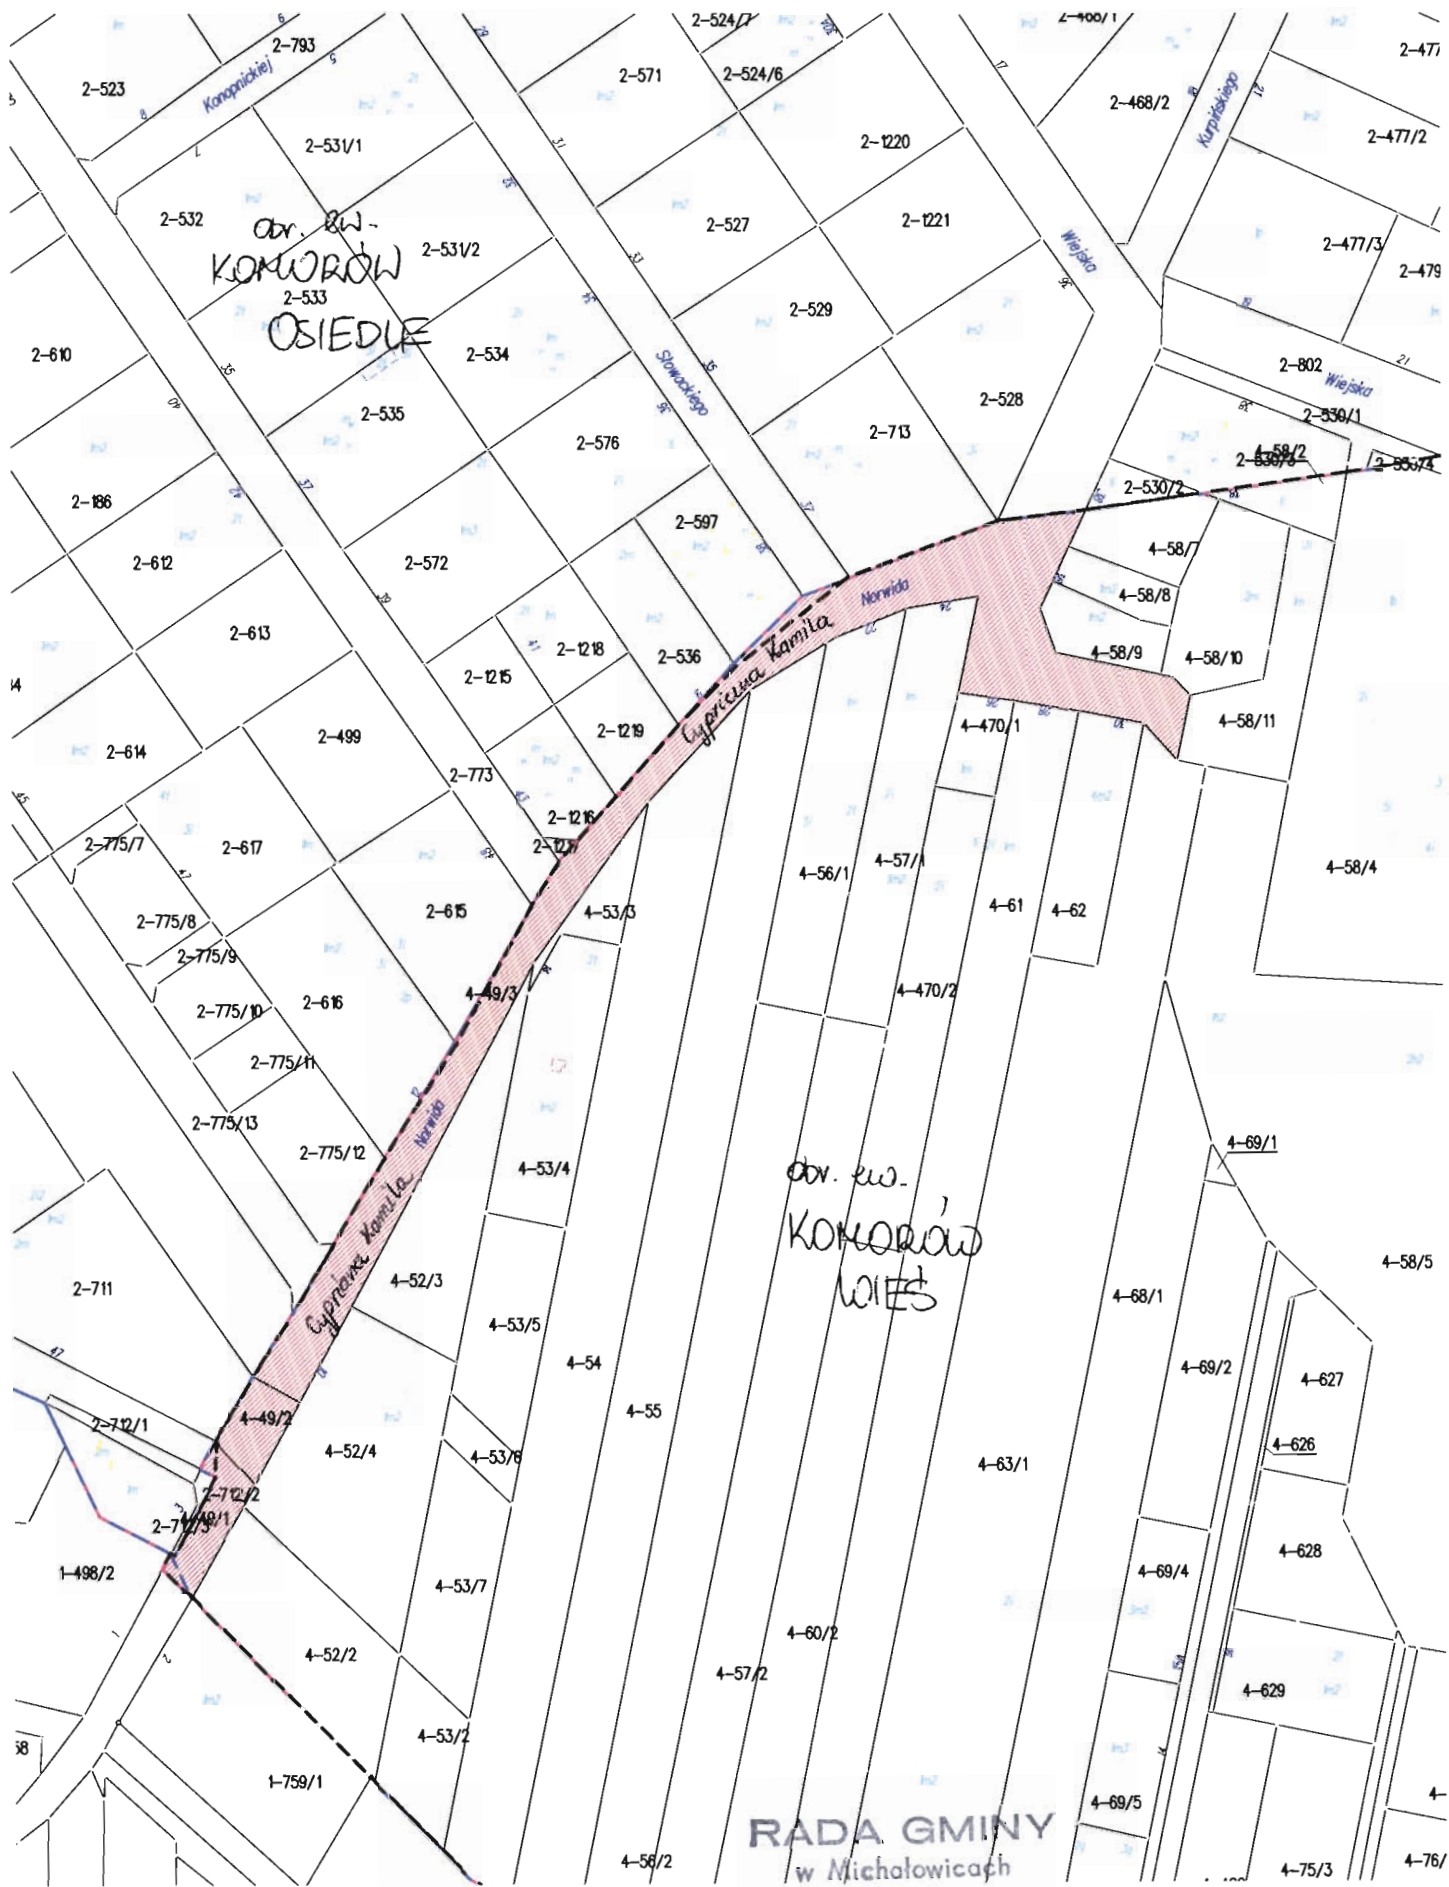

Załącznik Nr 1 do Uchwały Nr XV/157/2012
Rady Gminy Michałowice
z dnia 25 kwietnia 2012 r.

RADA GMINY
w Michałowicach

PRZEWODNICZĄCY
RADY GMINY
Paula Kujski

Komorów, gm. Michałowice

Załącznik Nr 2 do Uchwały Nr XV/157/2012
Rady Gminy Michałowice
z dnia 25 kwietnia 2012 r.

RADA GMINY
w Michałowicach
PRZEWODNICZĄCY
RADY GMINY
Paweł [Signature]

Komorów, gm. Michałowice