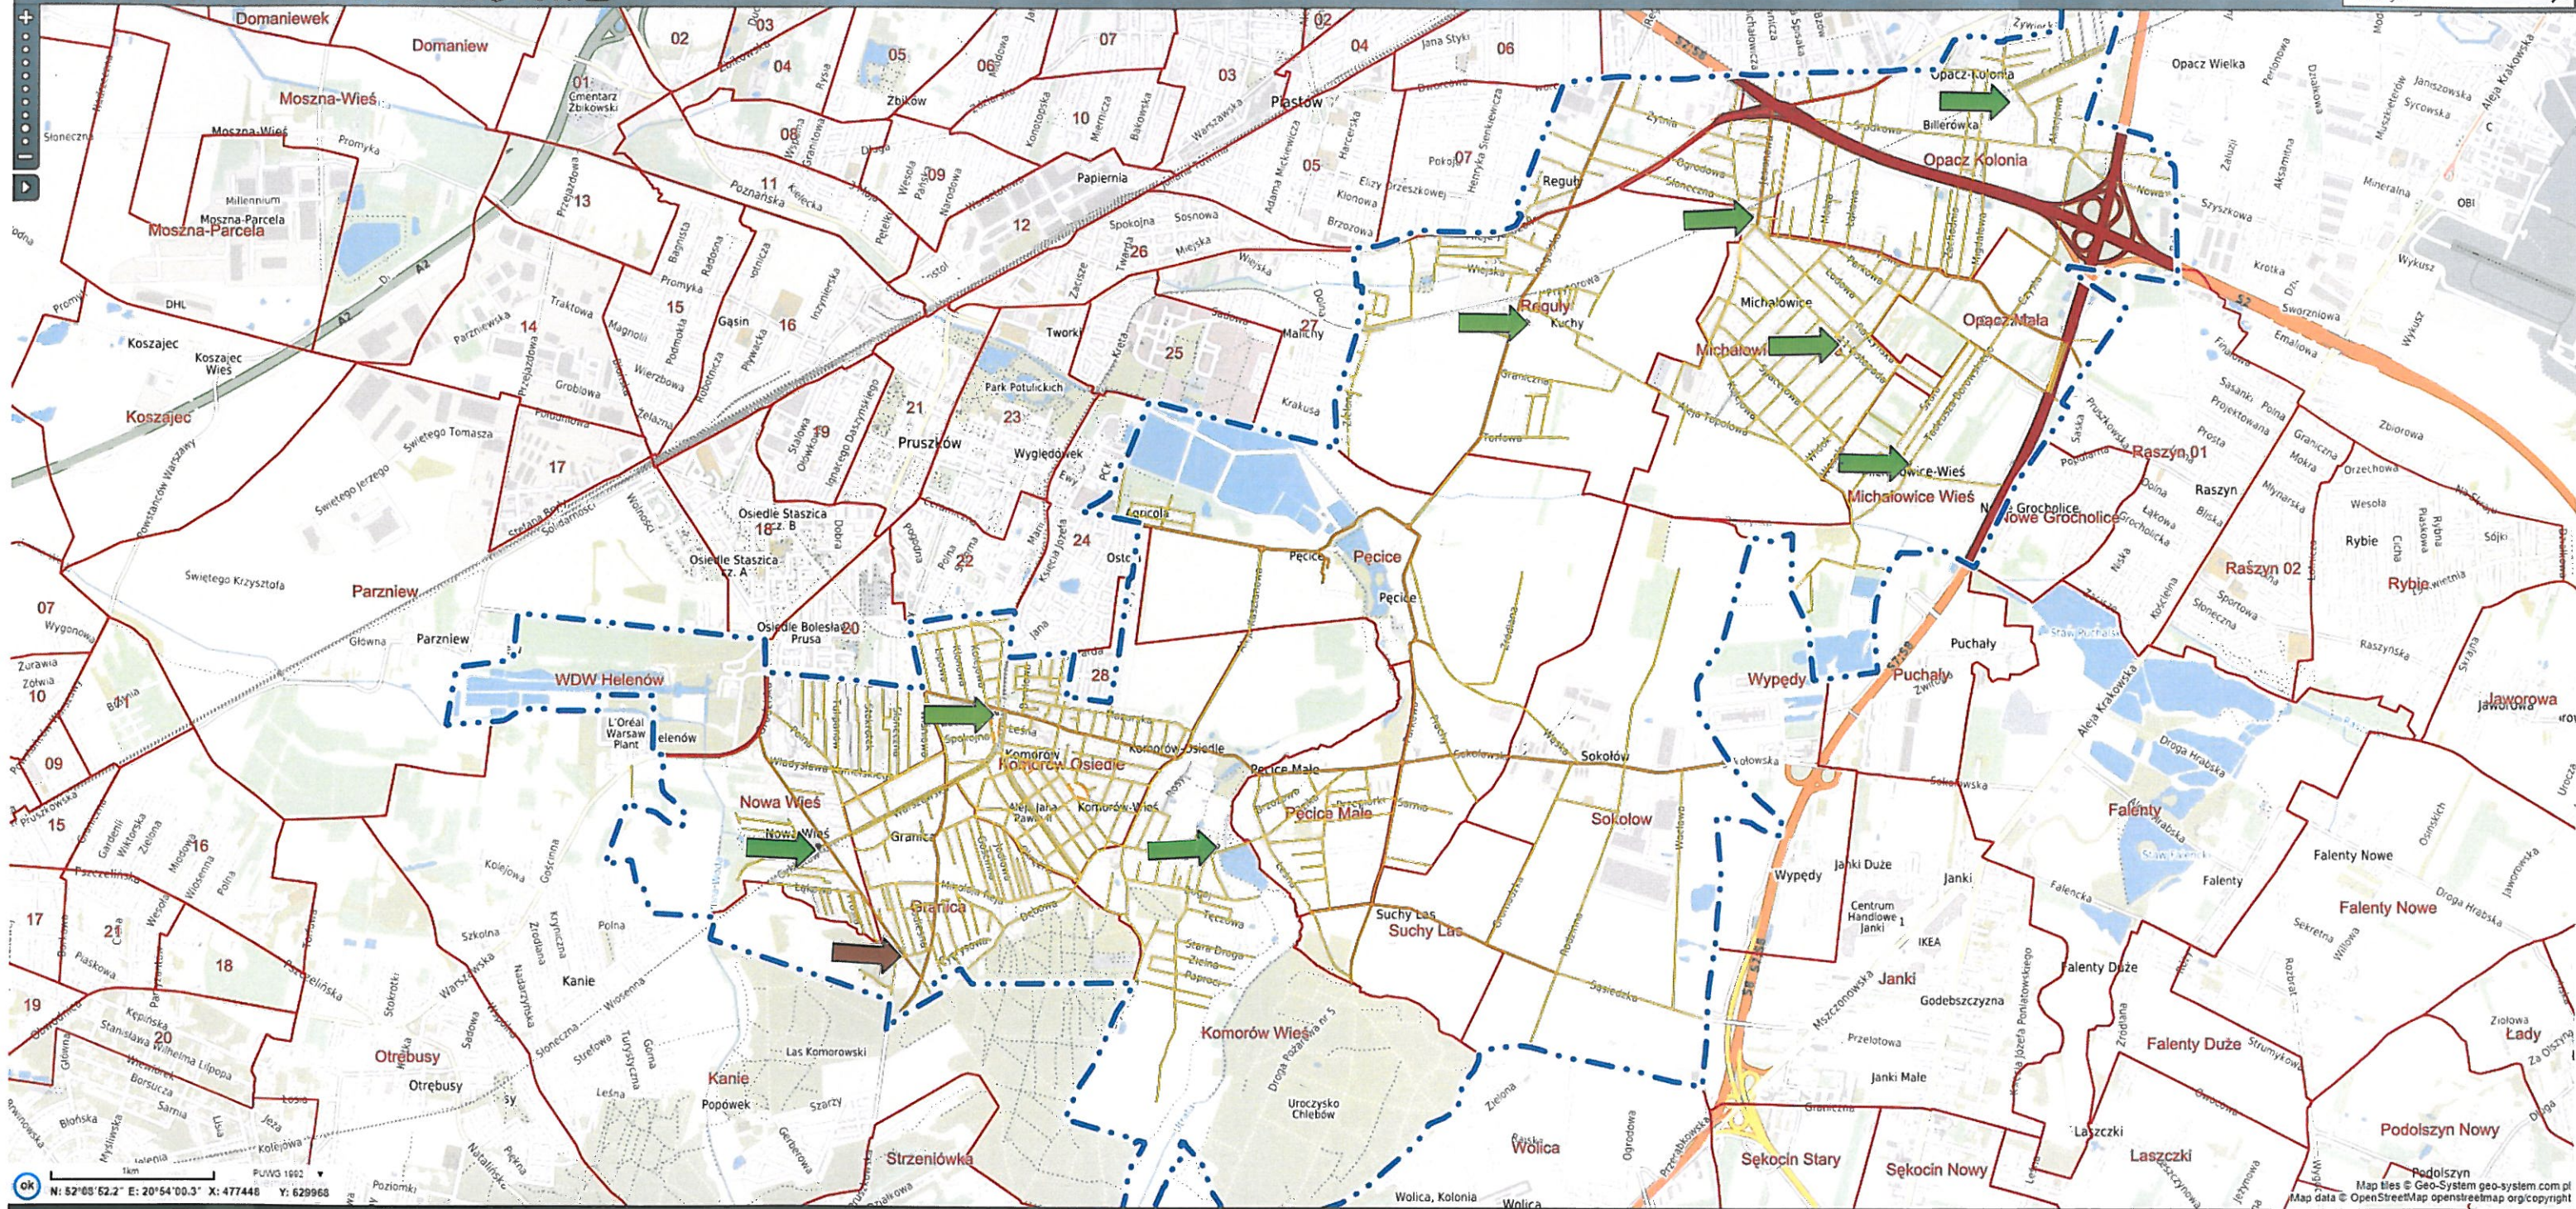

Rower Gminny

# LOKALIZACJA PUNKTÓW WYPOŻYCZANIA ROWERÓW W GMINIE MICHAŁOWICE

Niezabezpieczona | michalowice.e-mapa.net

Aplikacje Onet.pl Gmina Michałowice... Gazeta.pl - Polska i... NaTemat.pl WP Wirtualna Polska... Interia - Polska i świ... PrzetargiGospoda... EUKW - Prezentacja... E-MS-Portal | Stron... Michałowice Błyskawica i burze... ZP Kody CPV | Portal ZP CEIDG - Przed wyp... JakSiePisze.pl - Spr... Euroimty | Parliam... CEIDG - jak otworzy... Inne zakładki

Urząd Gminy Michałowice  
System Informacji Przestrzennej

Wniosek o założenie konta Zaloguj

e-mapa

Szukaj

N: 52°08'52.2" E: 20°54'00.3" X: 477448 Y: 629968

Załącznik B do SIWZ

-  Punkty funkcjonujące w sezonie 2019
-  Przewidywana lokalizacja dodatkowego punktu