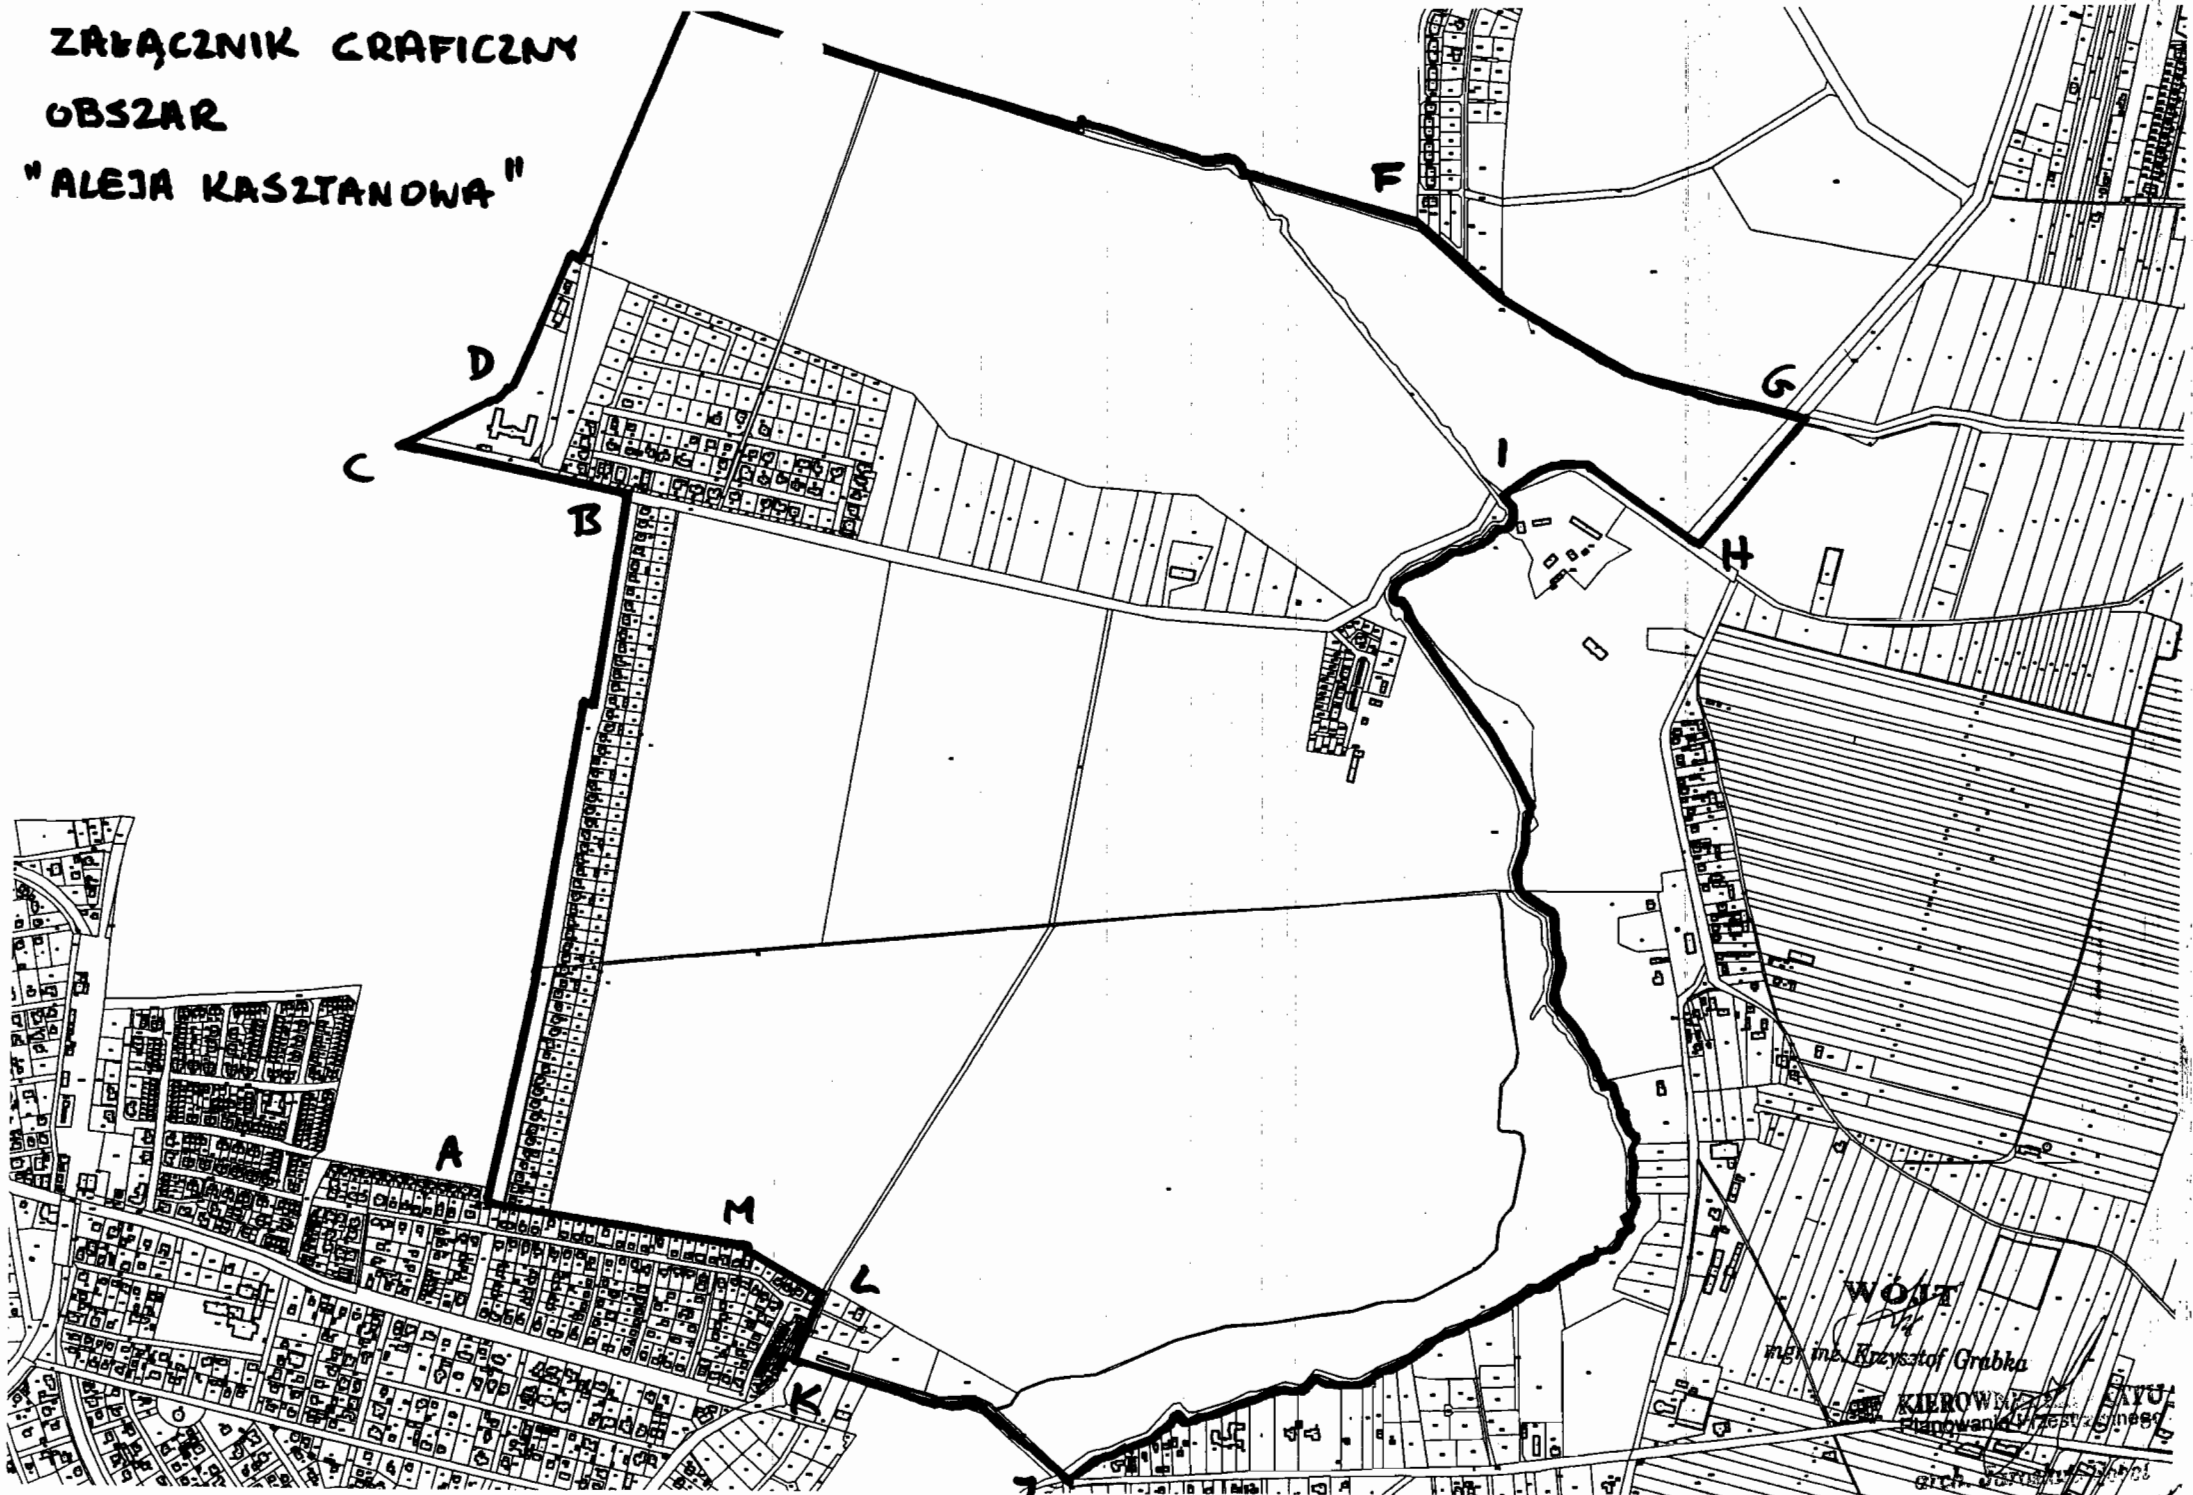

ZAŁĄCZNIK GRAFICZNY

Obszar

"ALEJA KASZTANOWA"

WÓJT

mgr inż. Krzysztof Grabka

KIEROWA 15, Pławy, powiat Pleszewski

arch. Warszawa 1977/78