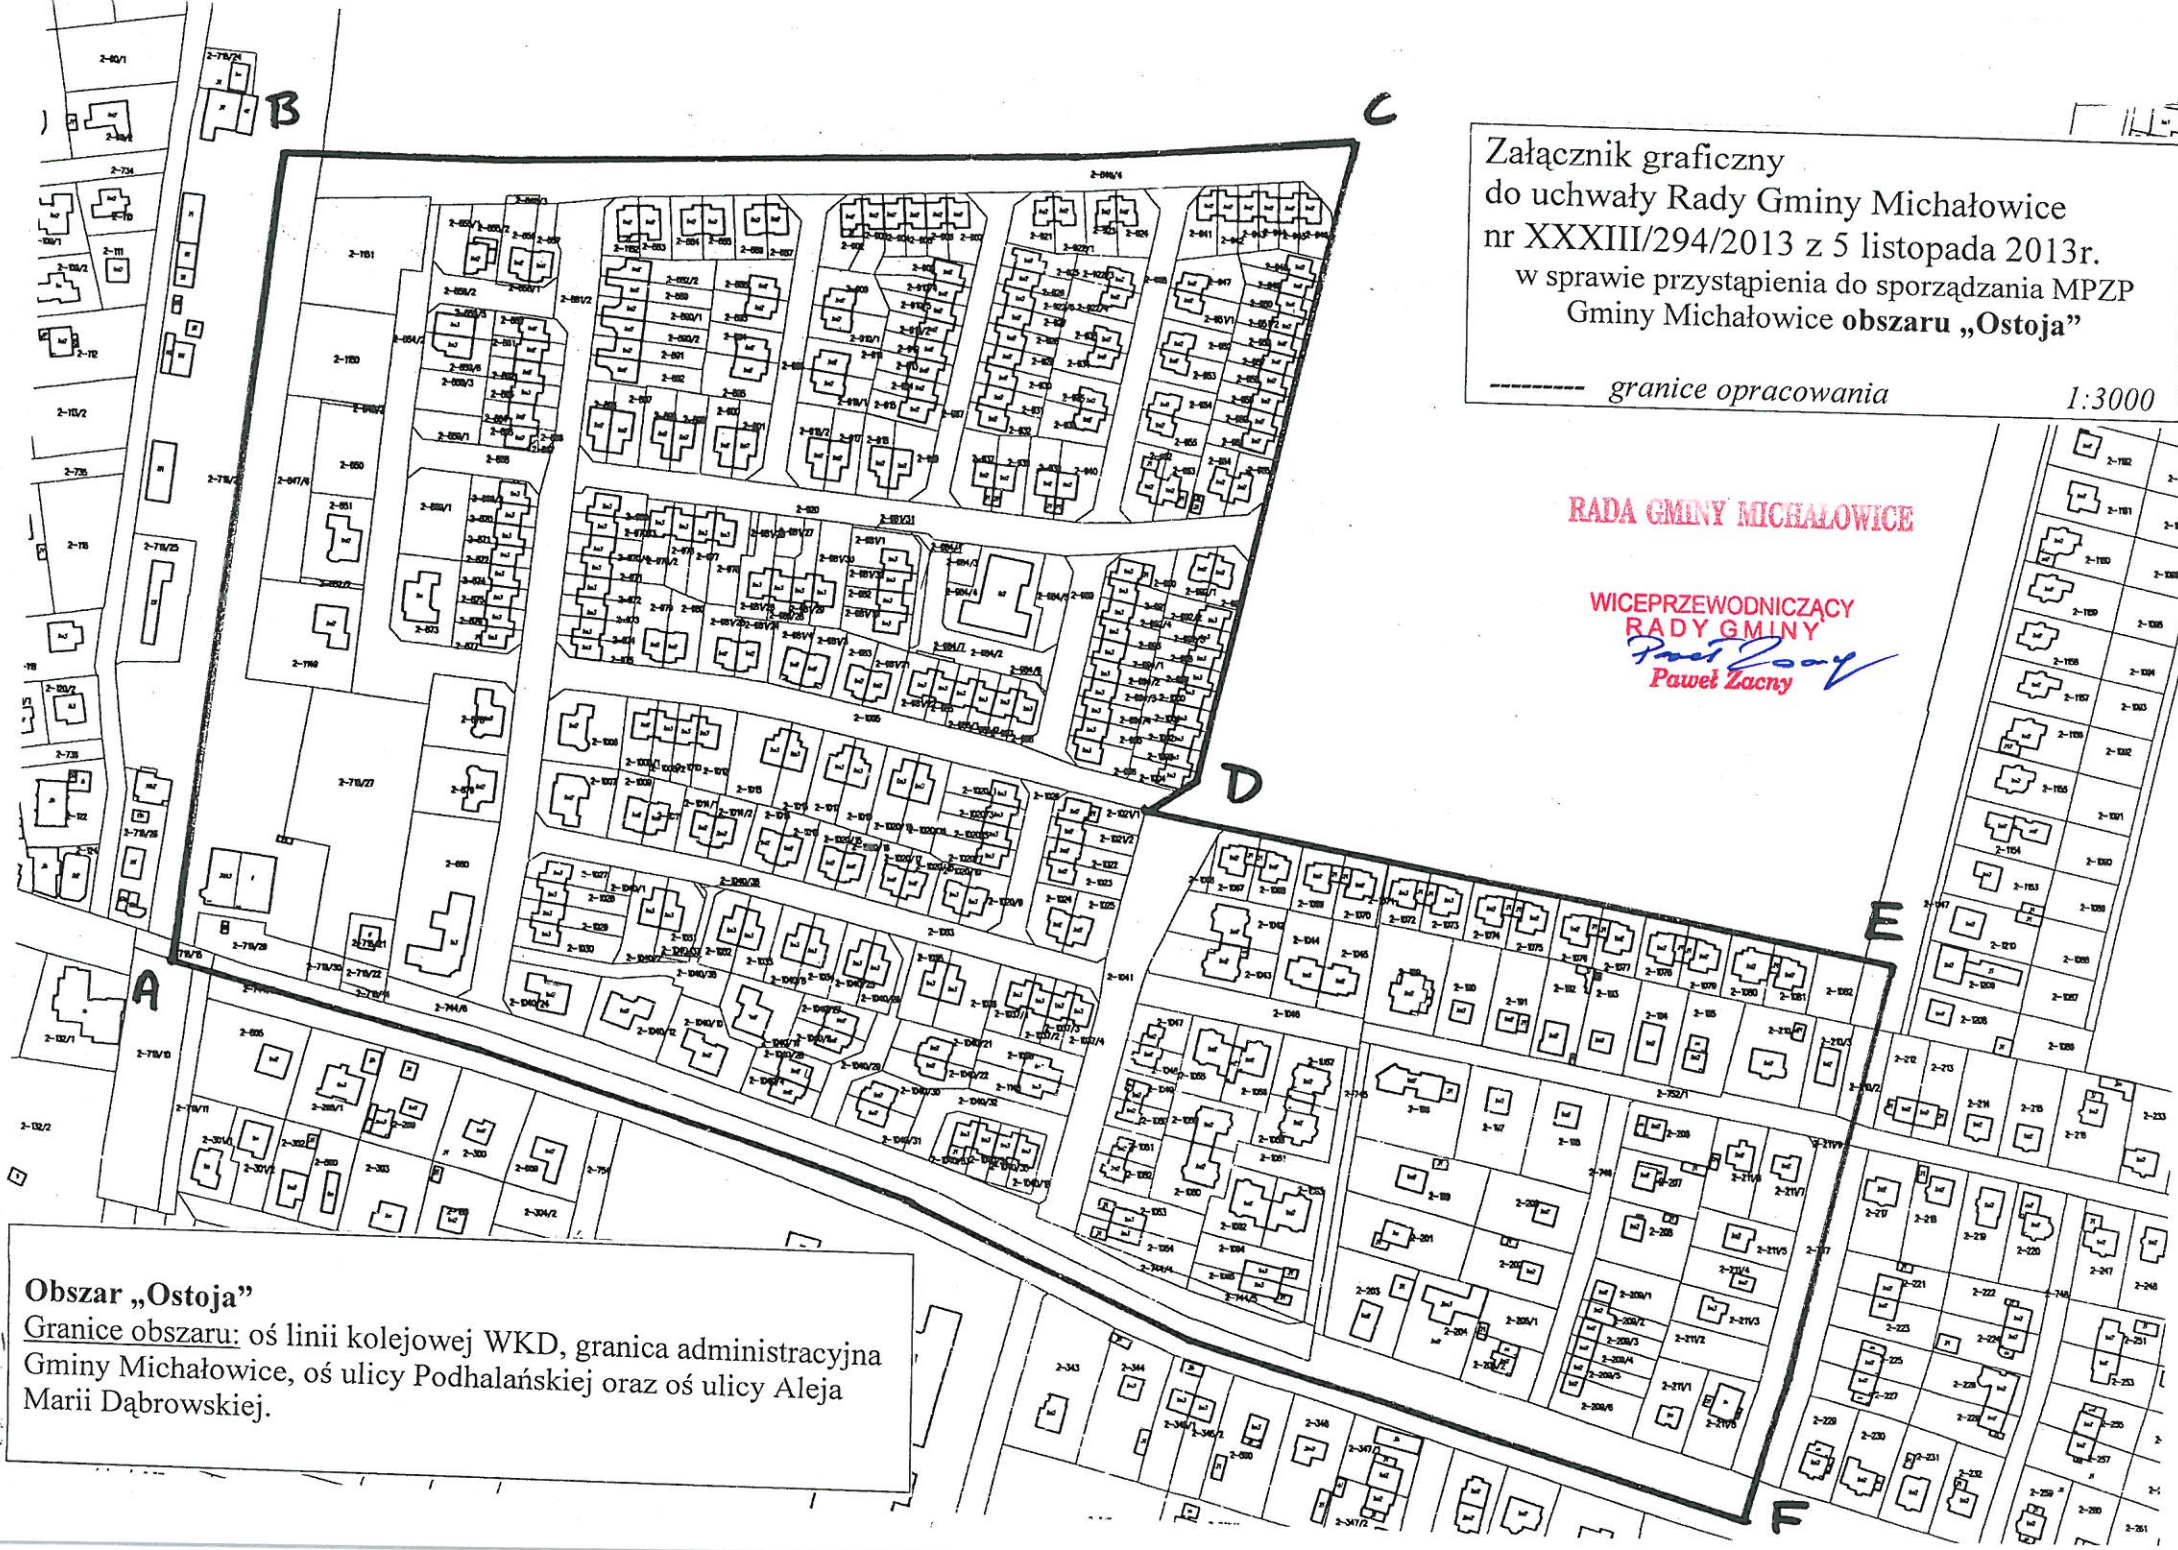

Załącznik graficzny
do uchwały Rady Gminy Michałowice
nr XXXIII/294/2013 z 5 listopada 2013r.
w sprawie przystąpienia do sporządzania MPZP
Gminy Michałowice obszaru „Ostoja”

----- granice opracowania

1:3000

RADA GMINY MICHAŁOWICE

**WICEPRZEWODNICZĄCY
RADY GMINY**
Paweł Zaczyn

Obszar „Ostoja”
Granice obszaru: oś linii kolejowej WKD, granica administracyjna
Gminy Michałowice, oś ulicy Podhalańskiej oraz oś ulicy Aleja
Marii Dąbrowskiej.