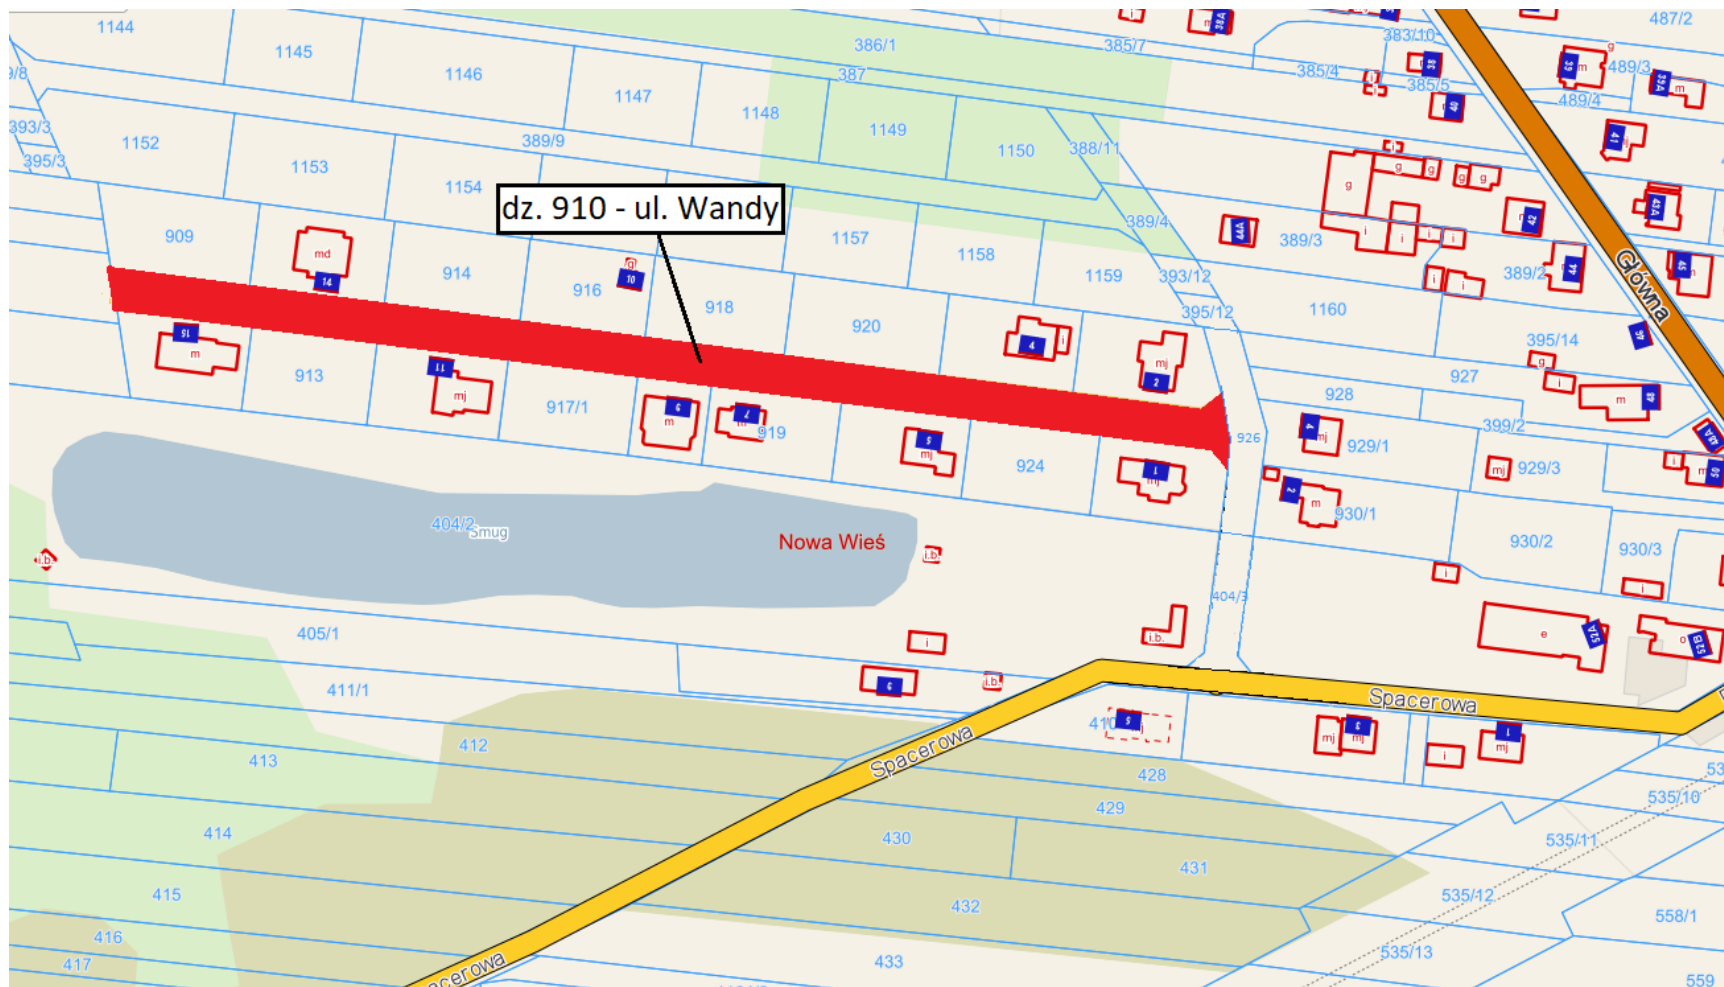

Załącznik do projektu Uchwały Nr / /2019
Rady Gminy Michałowice
z dnia 2019 r.

Nowa wieś, gm. Michałowice