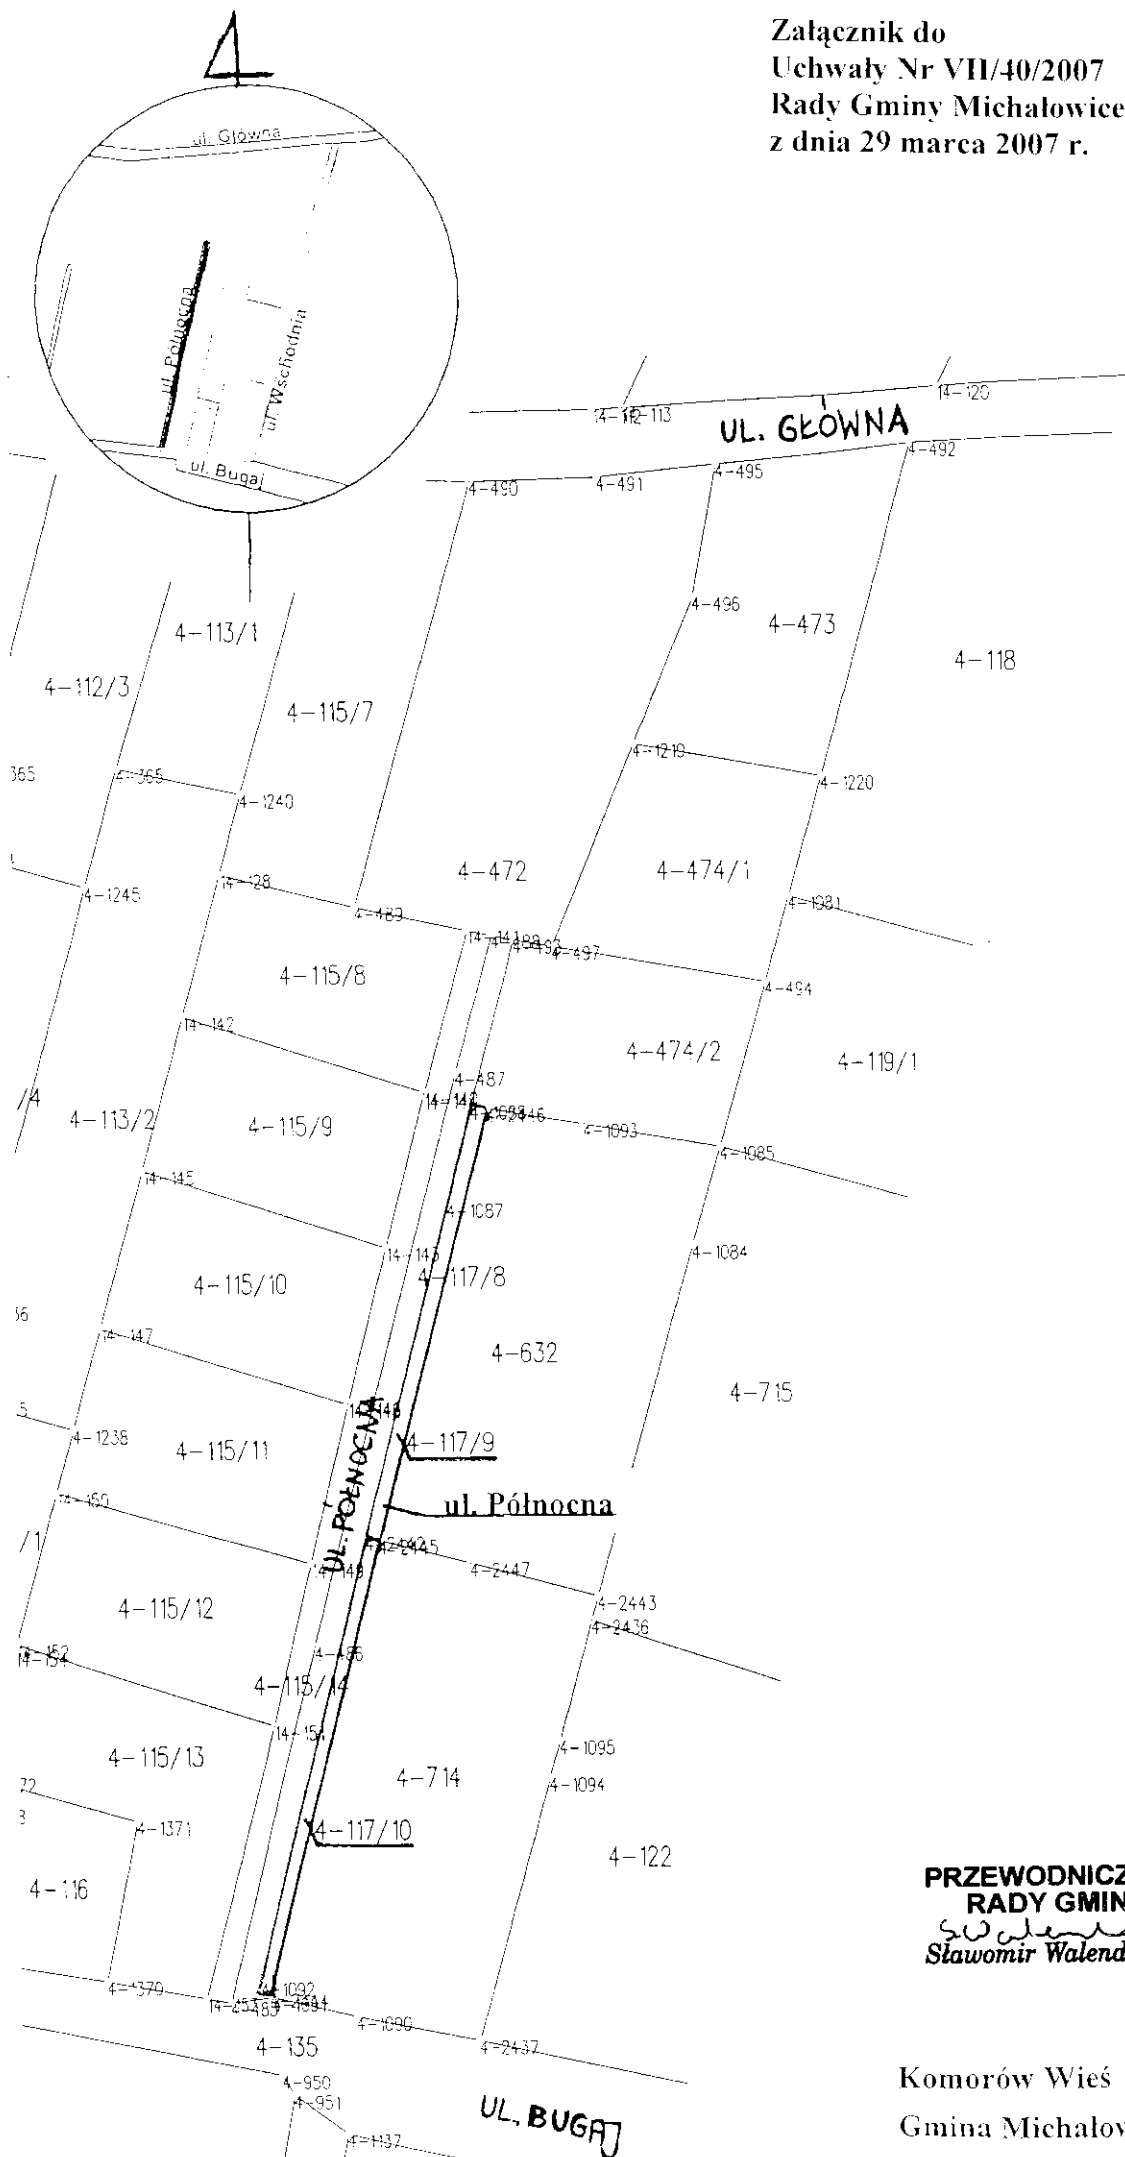

Załącznik do
 Uchwały Nr VII/40/2007
 Rady Gminy Michałowice
 z dnia 29 marca 2007 r.

**PRZEWODNICZĄCY
 RADY GMINY**
Sławomir Walendowski
 Sławomir Walendowski

Komorów Wieś
 Gmina Michałowice