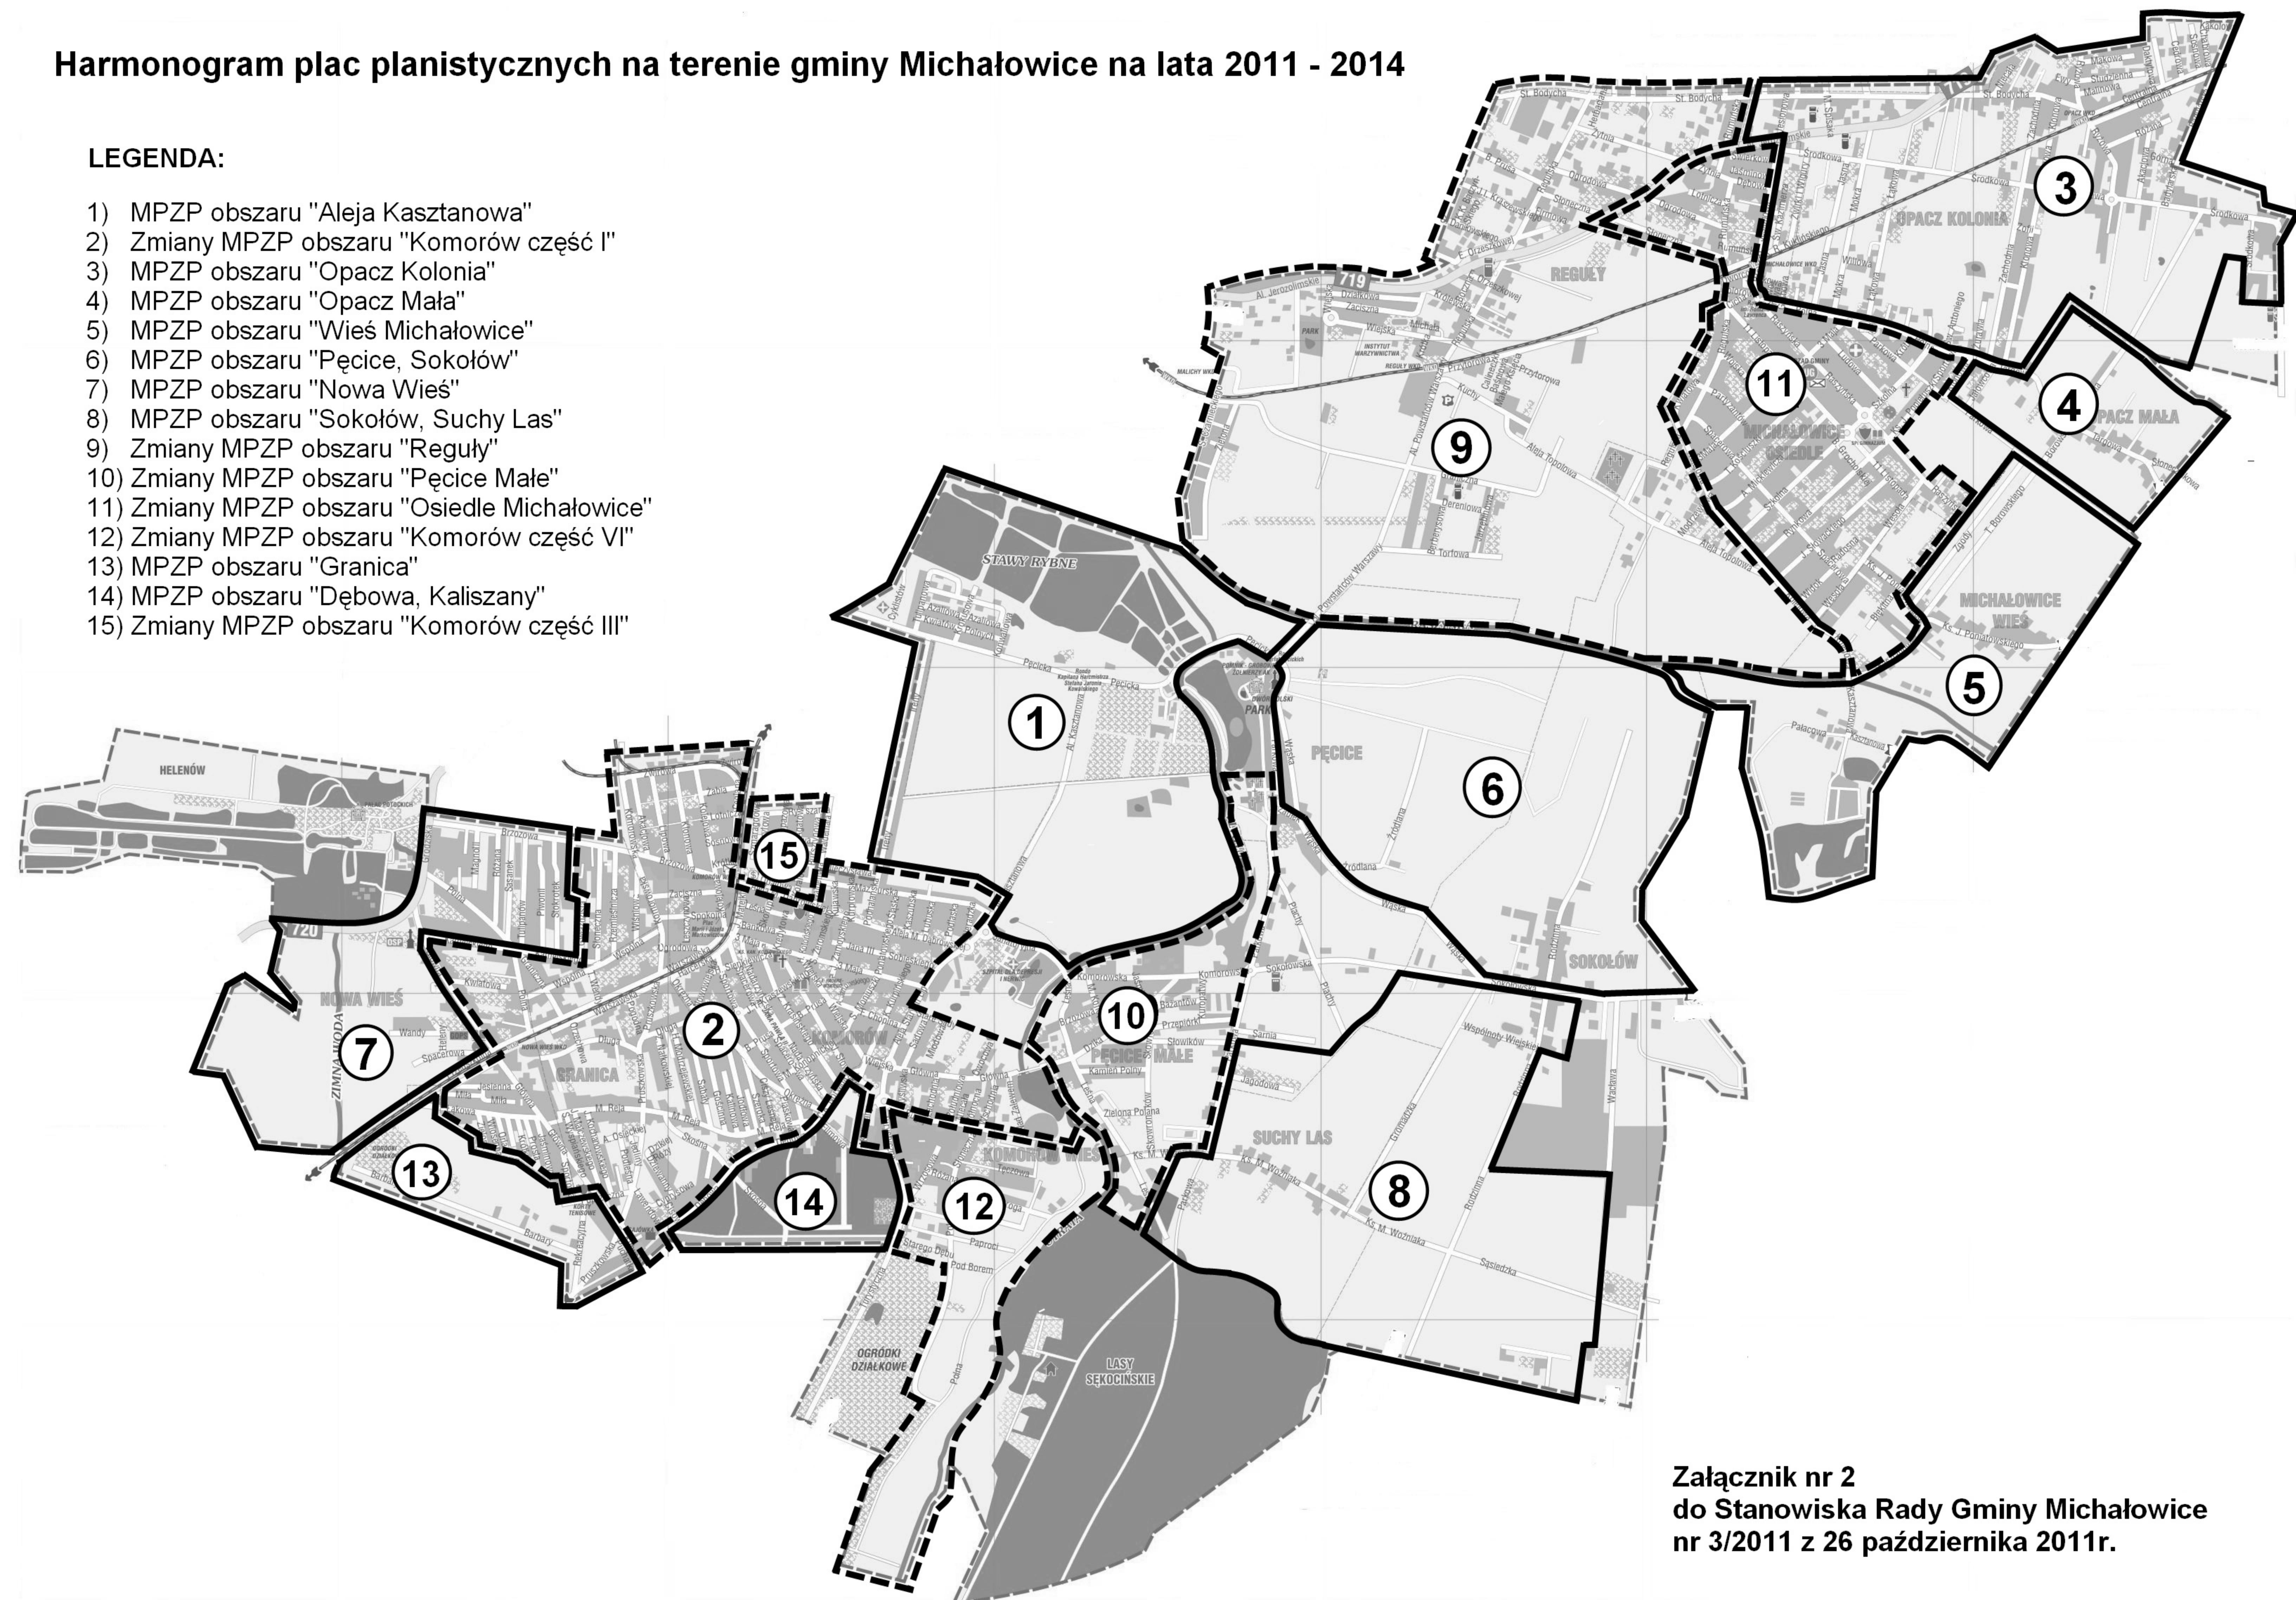

Harmonogram plac planistycznych na terenie gminy Michałowice na lata 2011 - 2014

LEGENDA:

- 1) MPZP obszaru "Aleja Kasztanowa"
- 2) Zmiany MPZP obszaru "Komorów część I"
- 3) MPZP obszaru "Opacz Kolonia"
- 4) MPZP obszaru "Opacz Mała"
- 5) MPZP obszaru "Wieś Michałowice"
- 6) MPZP obszaru "Pęcice, Sokołów"
- 7) MPZP obszaru "Nowa Wieś"
- 8) MPZP obszaru "Sokołów, Suchy Las"
- 9) Zmiany MPZP obszaru "Reguły"
- 10) Zmiany MPZP obszaru "Pęcice Małe"
- 11) Zmiany MPZP obszaru "Osiedle Michałowice"
- 12) Zmiany MPZP obszaru "Komorów część VI"
- 13) MPZP obszaru "Granica"
- 14) MPZP obszaru "Dębowa, Kaliszany"
- 15) Zmiany MPZP obszaru "Komorów część III"

Załącznik nr 2
do Stanowiska Rady Gminy Michałowice
nr 3/2011 z 26 października 2011r.