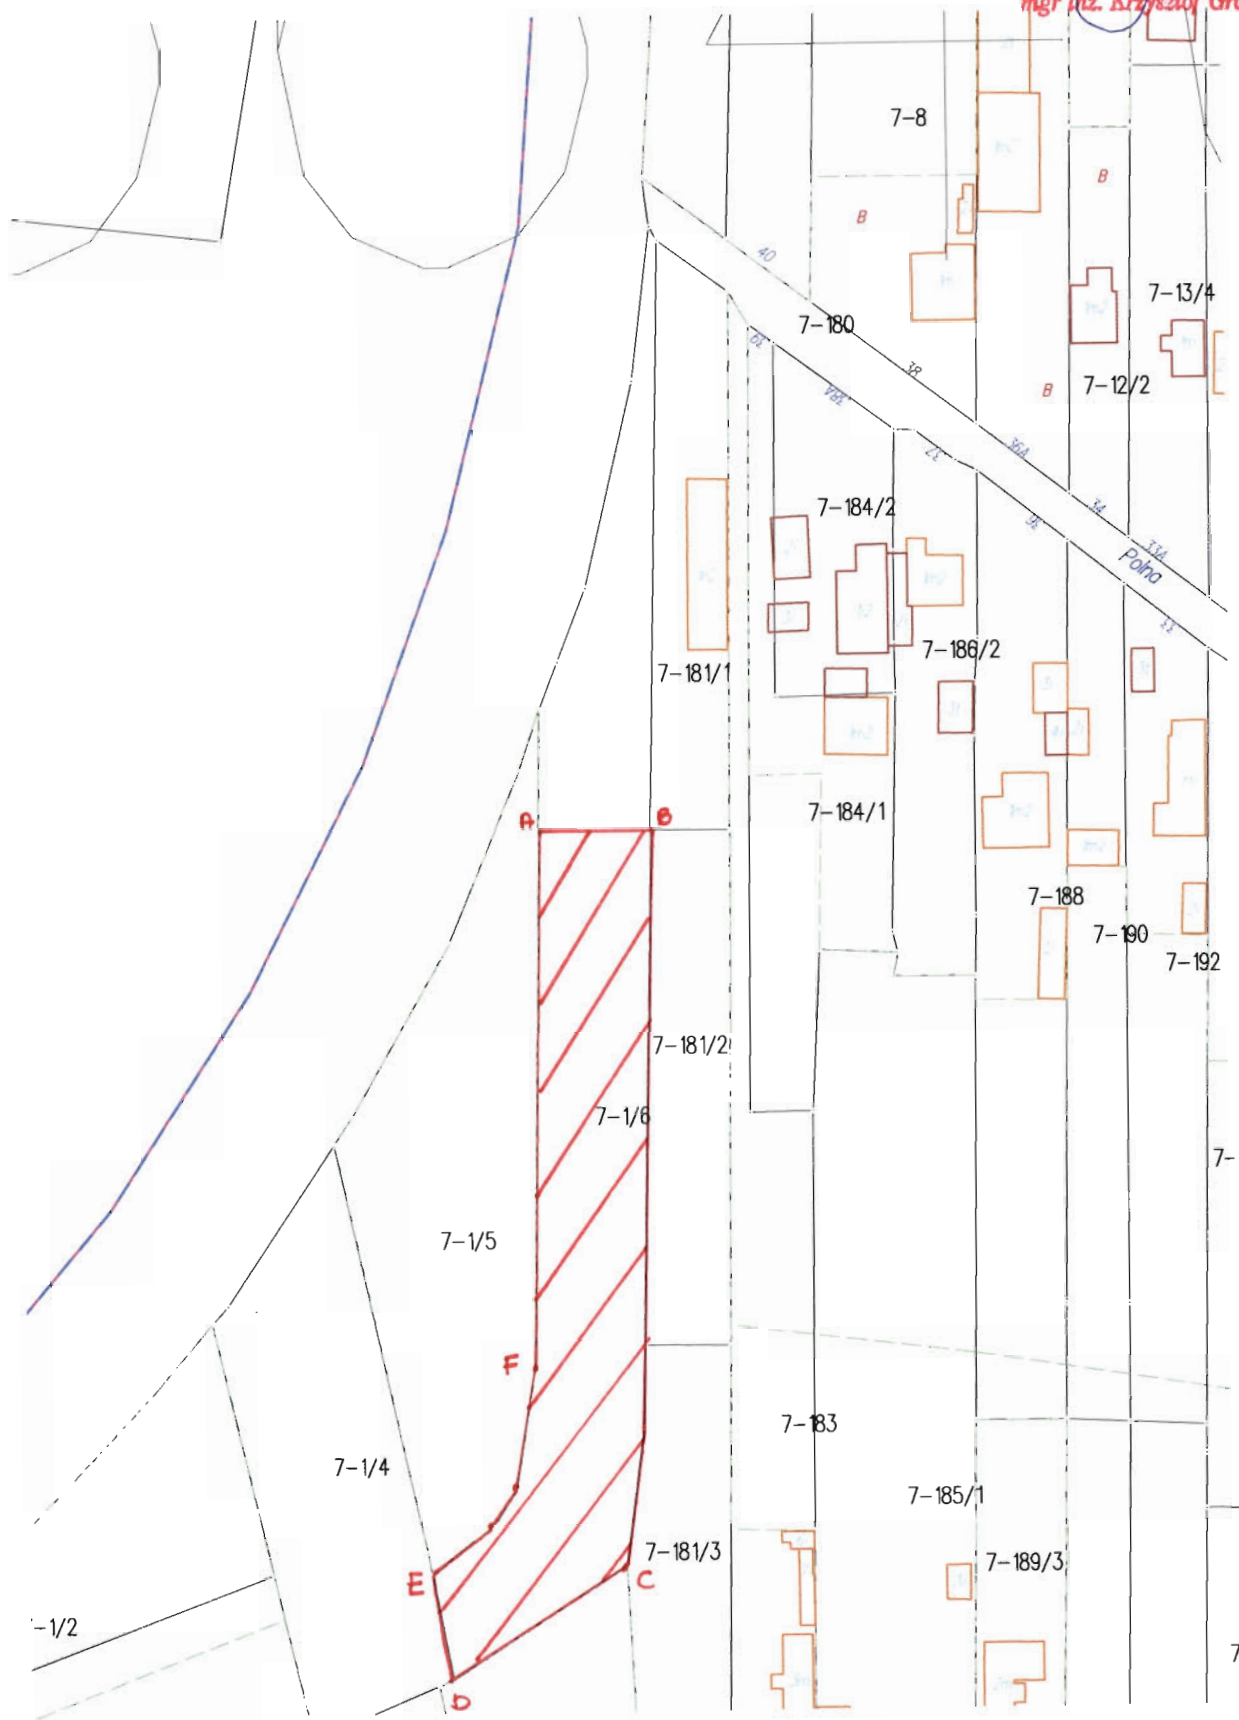

Załącznik do projektu Uchwały Nr ... / ... / 2012
Rady Gminy Michałowice
z dnia 2012 r.

WÓJT
[Signature]
mgr inż. Krzysztof Grabka

Nowa Wieś, gm. Michałowice