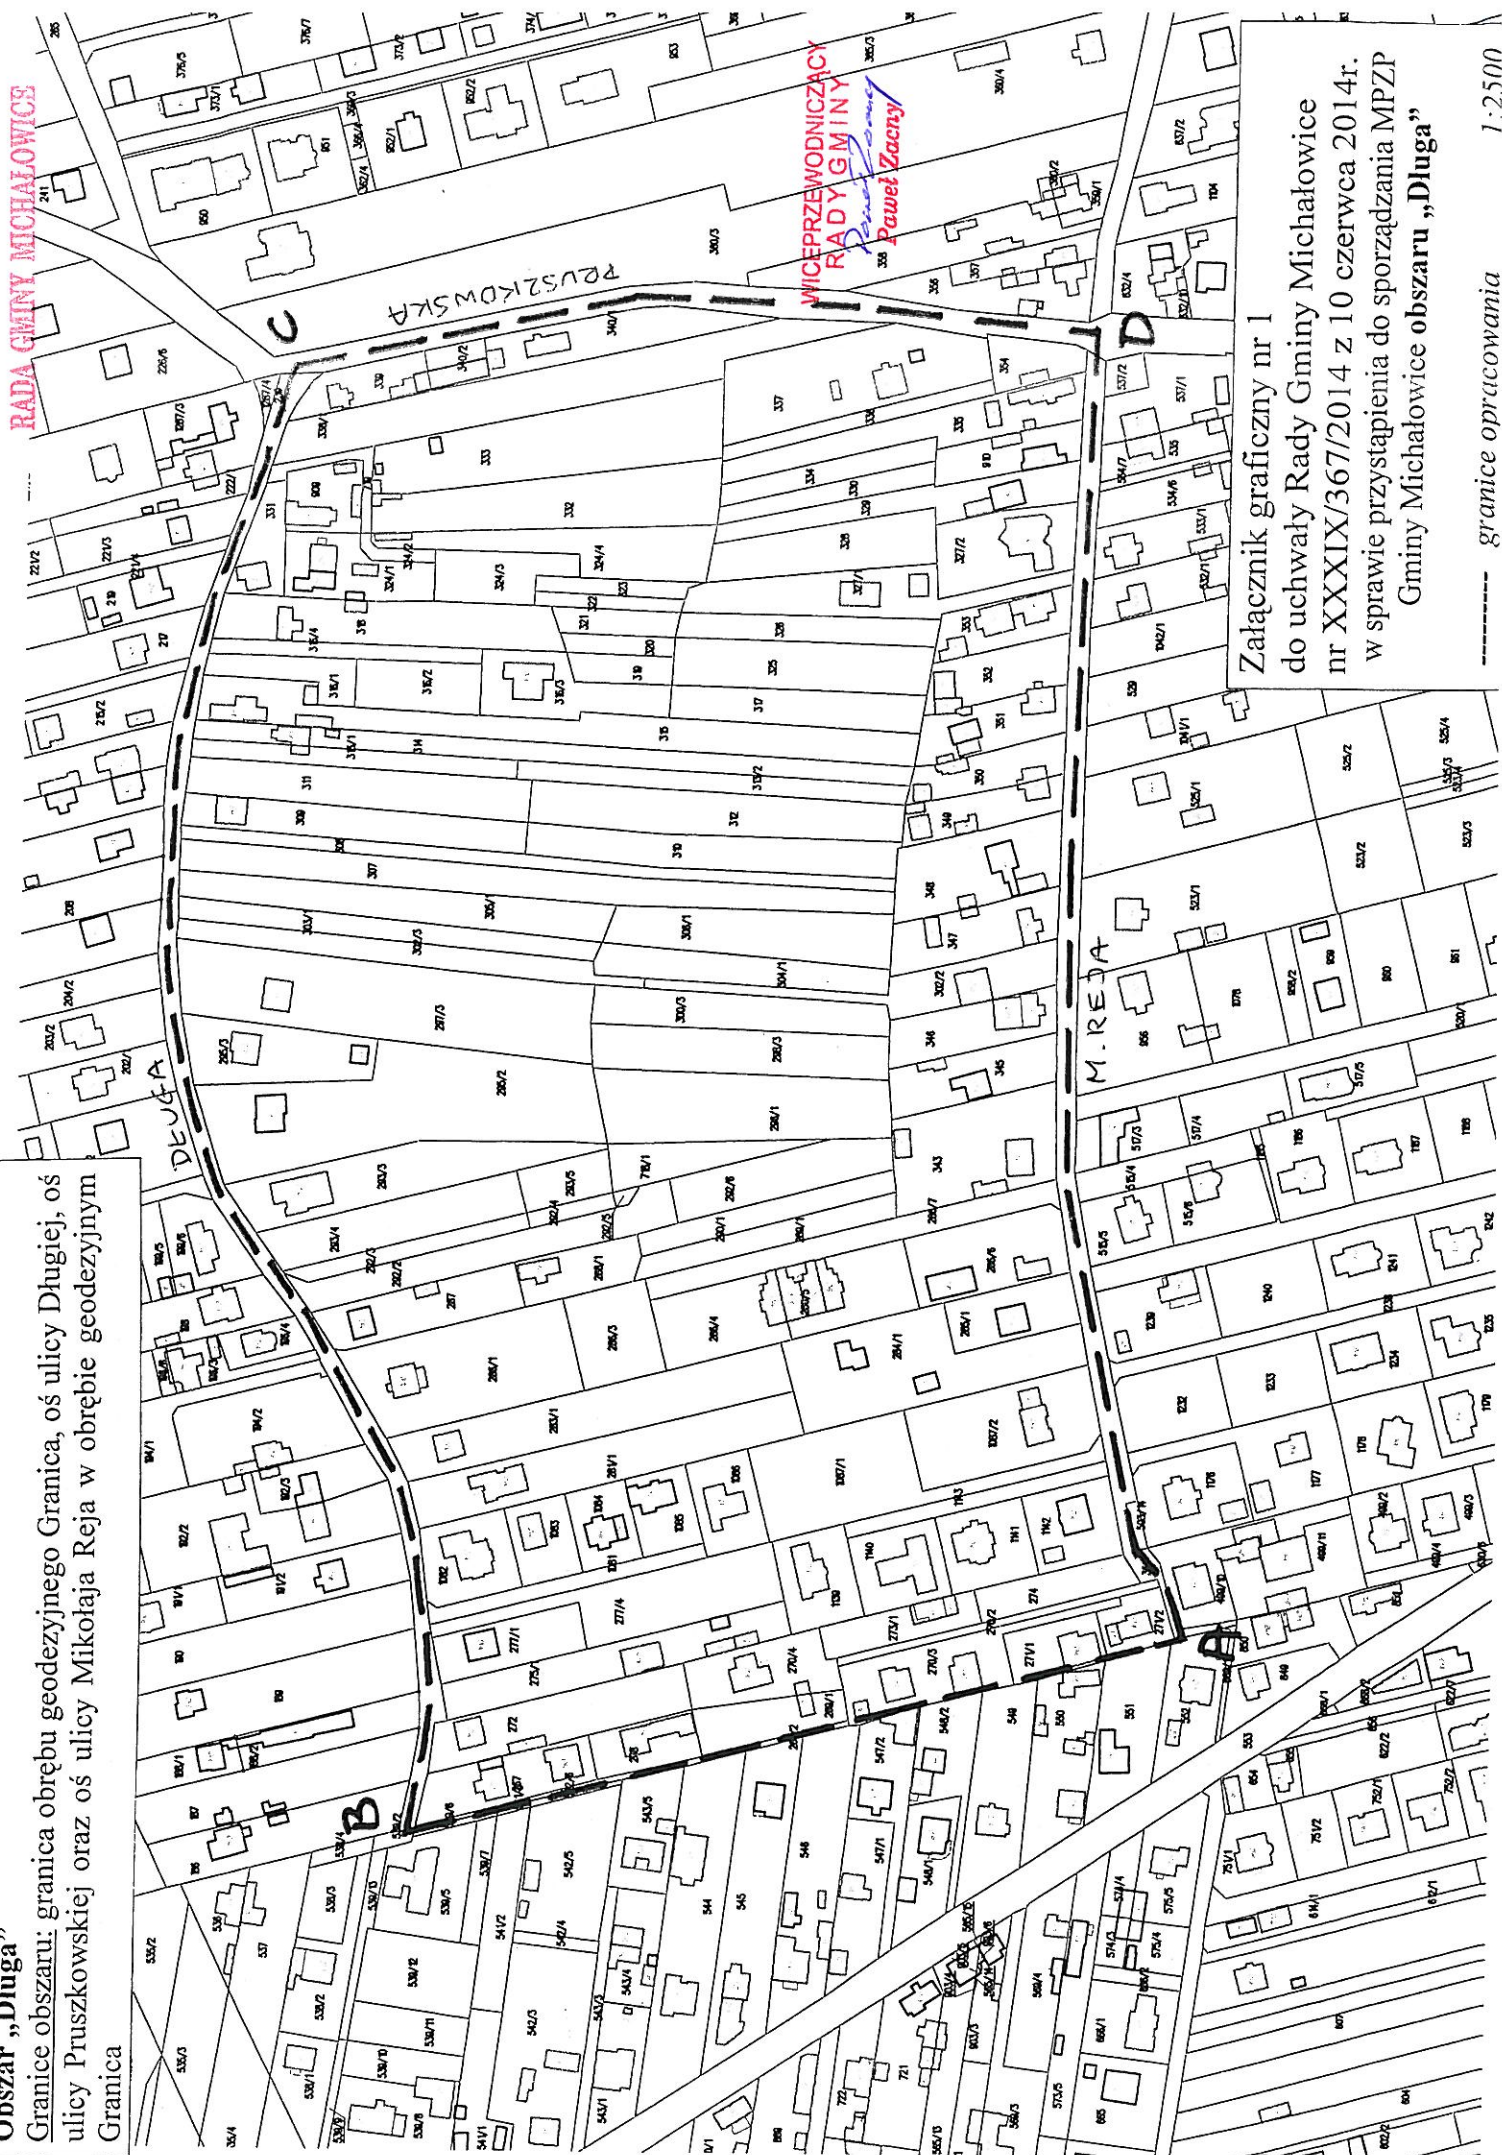

Obszar „Długa”

Granice obszaru: granica obrębu geodezyjnego Granica, os. ulicy Długiej, os. ulicy Pruszkowskiej oraz os. ulicy Mikołaja Reja w obrębie geodezyjnym Granica

RADA GMINY MICHAŁOWICE

WICEPRZEWODNICZĄCY
RADY GMINY
Paweł Zaczny

Załącznik graficzny nr 1
do uchwały Rady Gminy Michałowice
nr XXXIX/367/2014 z 10 czerwca 2014r.
w sprawie przystąpienia do sporządzenia MPZP
Gminy Michałowice obszaru „Długa”

----- granice opracowania
1:2.500