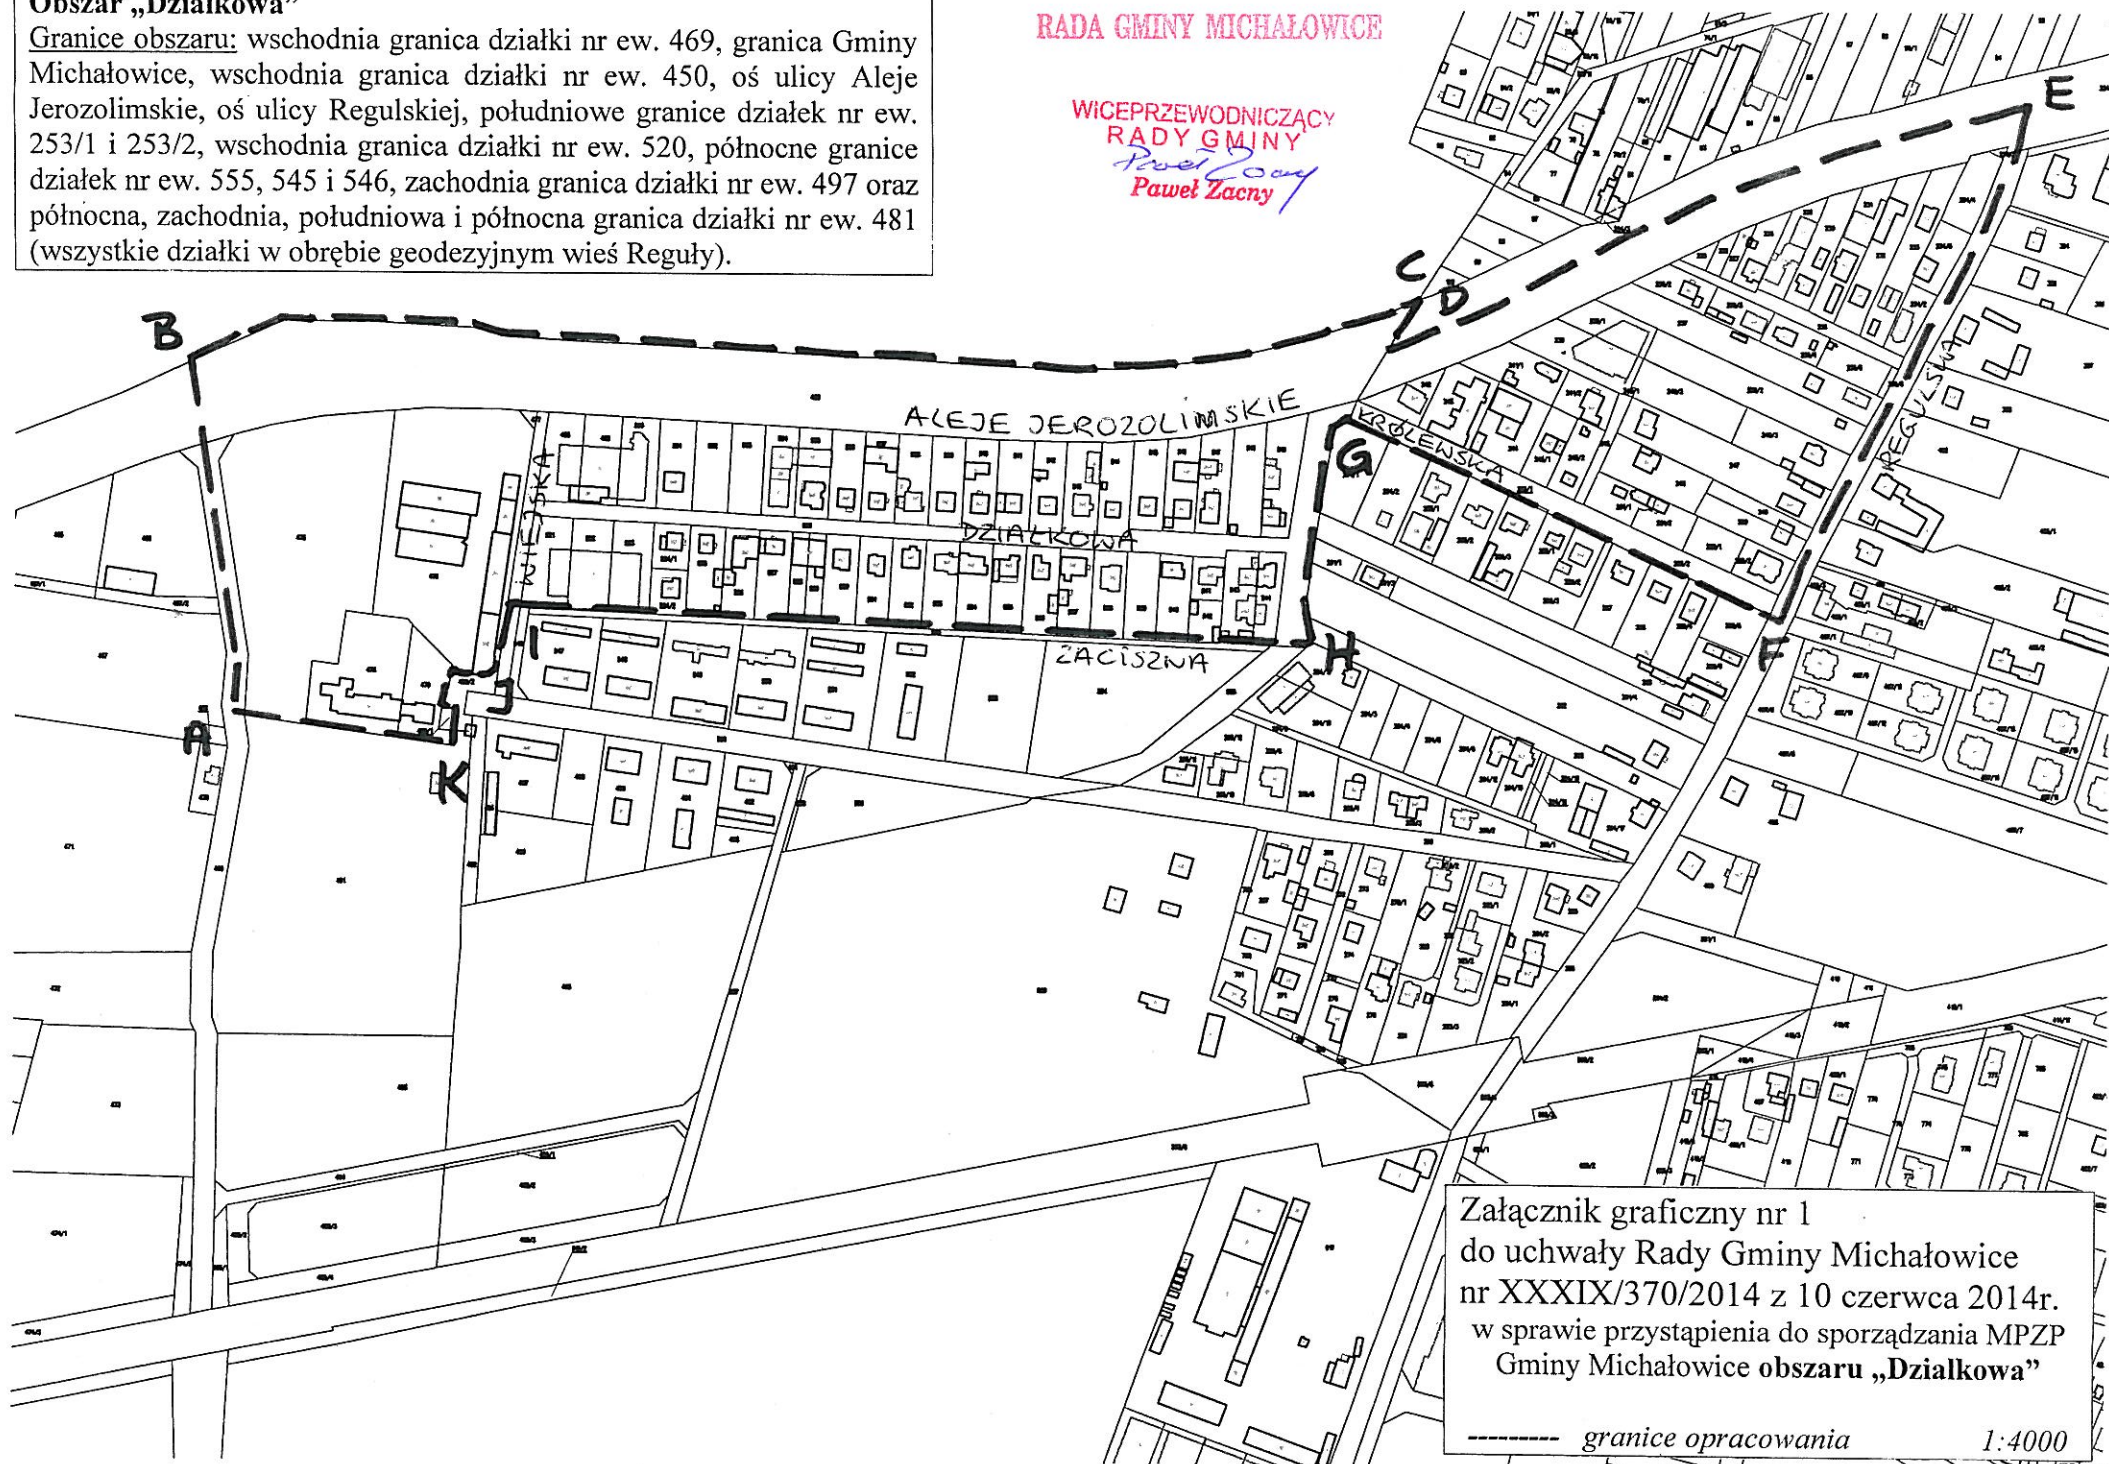

Obszar „Działkowa”

Granice obszaru: wschodnia granica działki nr ew. 469, granica Gminy Michałowice, wschodnia granica działki nr ew. 450, oś ulicy Aleje Jerozolimskie, oś ulicy Regulskiej, południowe granice działek nr ew. 253/1 i 253/2, wschodnia granica działki nr ew. 520, północne granice działek nr ew. 555, 545 i 546, zachodnia granica działki nr ew. 497 oraz północna, zachodnia, południowa i północna granica działki nr ew. 481 (wszystkie działki w obrębie geodezyjnym wieś Reguły).

RADA GMINY MICHAŁOWICE

WICEPRZEWODNICZĄCY
RADY GMINY
Paweł Zaczyn
Paweł Zaczyn

Załącznik graficzny nr 1
do uchwały Rady Gminy Michałowice
nr XXXIX/370/2014 z 10 czerwca 2014r.
w sprawie przystąpienia do sporządzania MPZP
Gminy Michałowice obszaru „Działkowa”

----- granice opracowania

1:4000