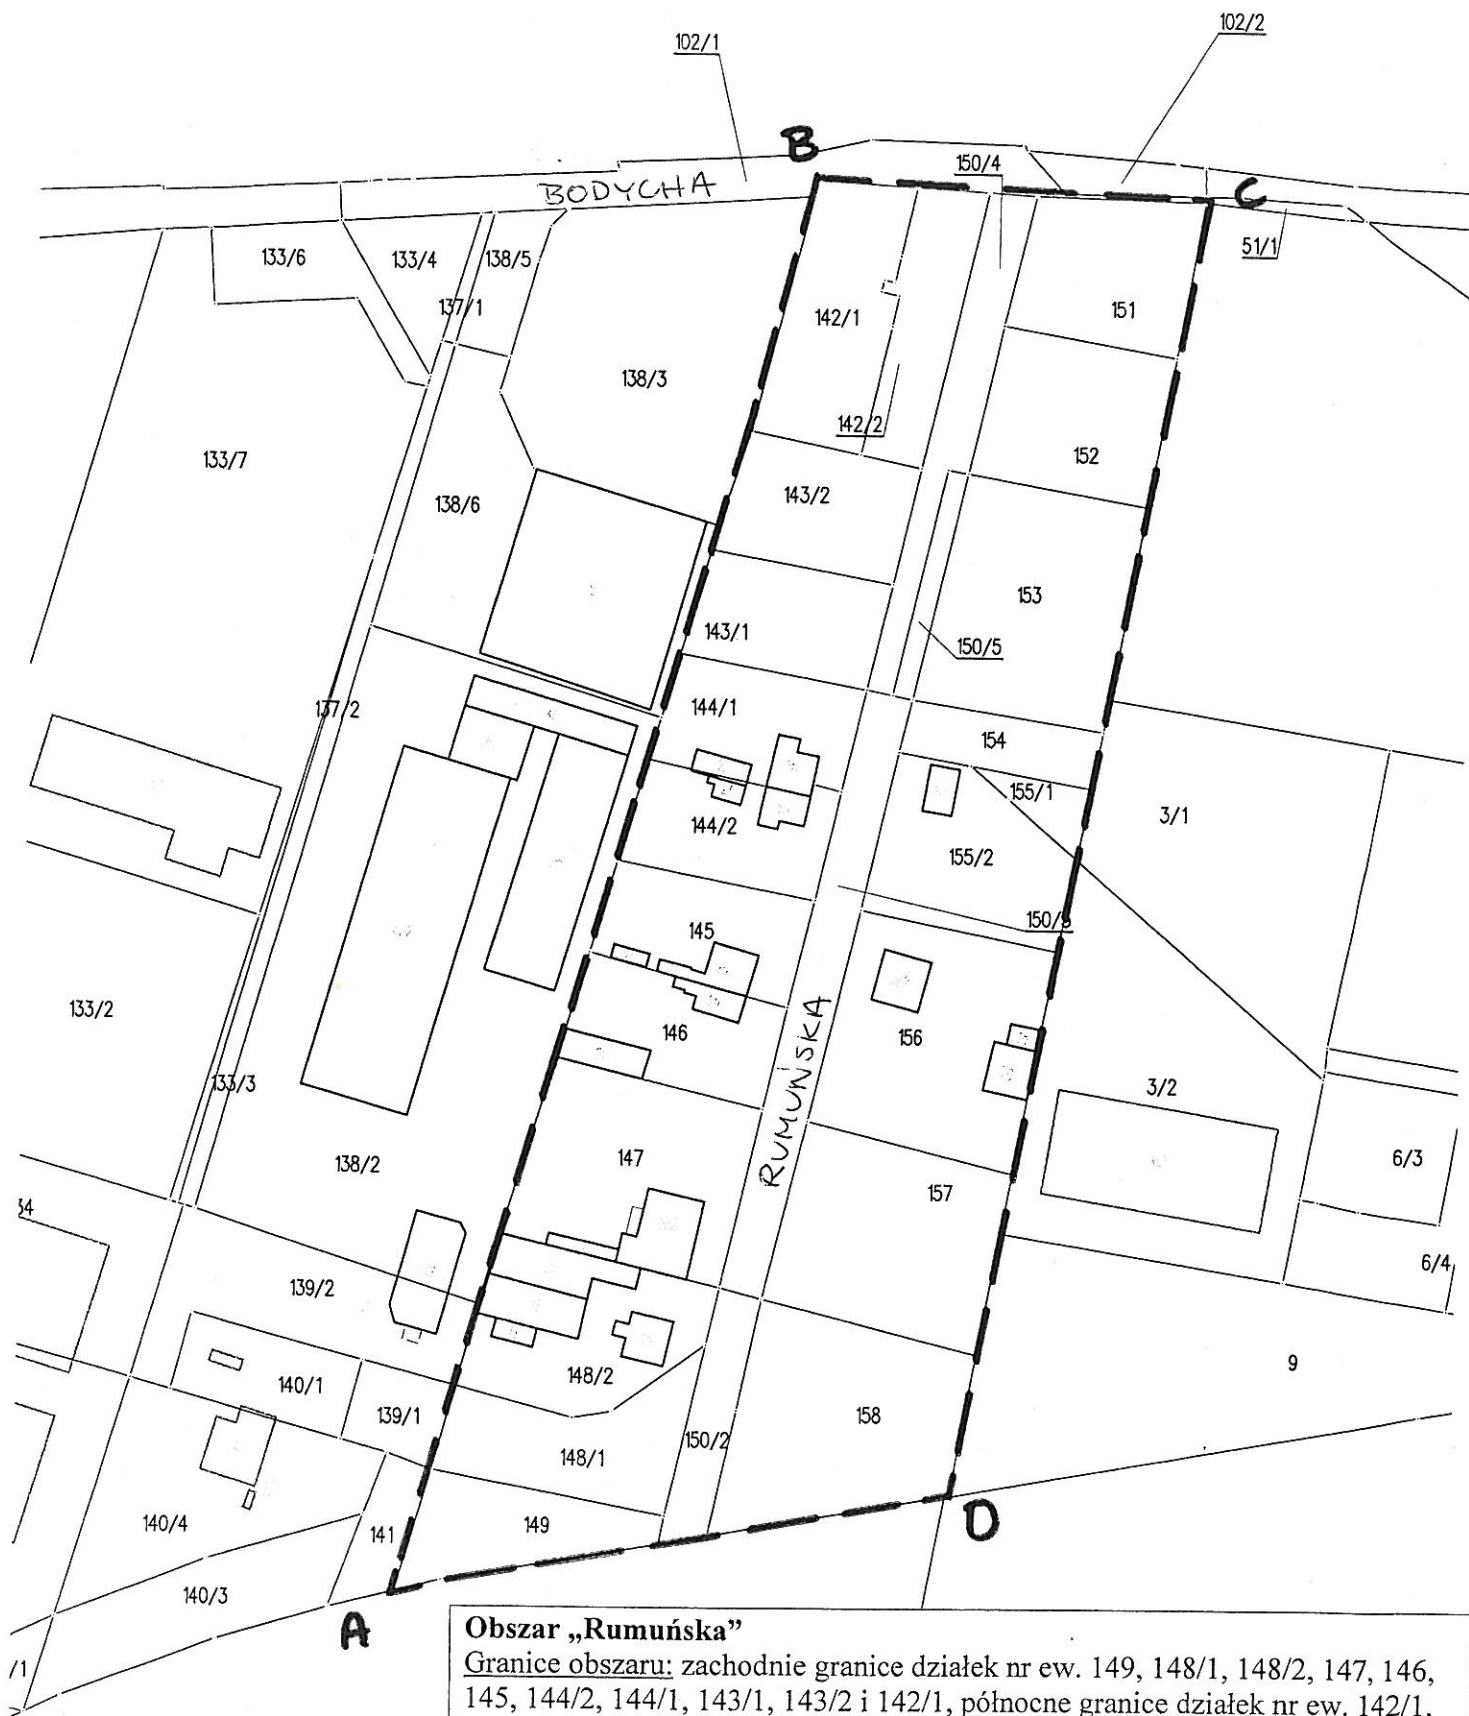

Załącznik graficzny nr 3
do uchwały Rady Gminy Michałowice
nr XXXIX/370/2014 z 10 czerwca 2014r.
w sprawie przystąpienia do sporządzania MPZP
Gminy Michałowice obszaru „Rumuńska”

----- granice opracowania 1:1000

RADA GMINY MICHAŁOWICE

WICEPRZEWODNICZĄCY
RADY GMINY
Paweł Zaczny
Paweł Zaczny

Obszar „Rumuńska”

Granice obszaru: zachodnie granice działek nr ew. 149, 148/1, 148/2, 147, 146, 145, 144/2, 144/1, 143/1, 143/2 i 142/1, północne granice działek nr ew. 142/1, 142/2, 150/4 i 151, wschodnie granice działek nr ew. 151, 152, 153, 154, 155/1, 155/2, 156, 157 i 158 oraz południowe granice działek nr ew. 158, 152/2 i 149 (wszystkie działki w obrębie geodezyjnym wieś Reguły).