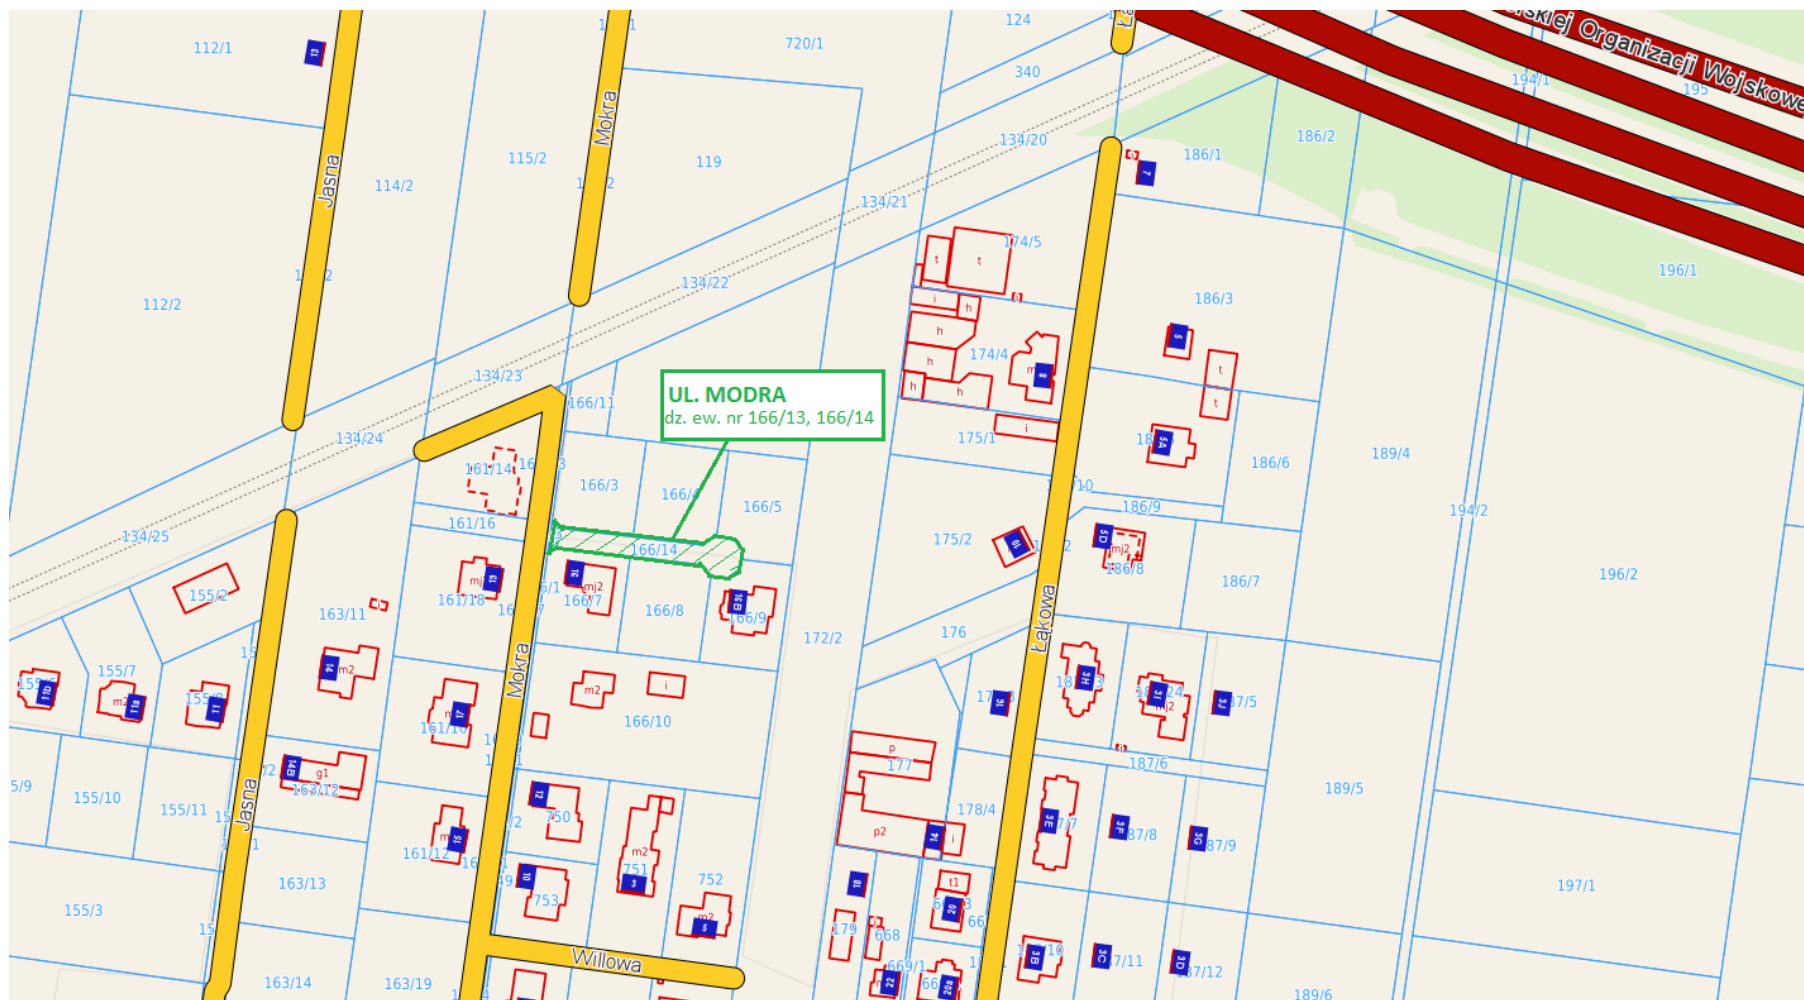

Załącznik nr 1 do projektu uchwały nr / /2020
Rady Gminy Michałowice z dnia 2020 r.

Opacz-Kolonia, gm. Michałowice