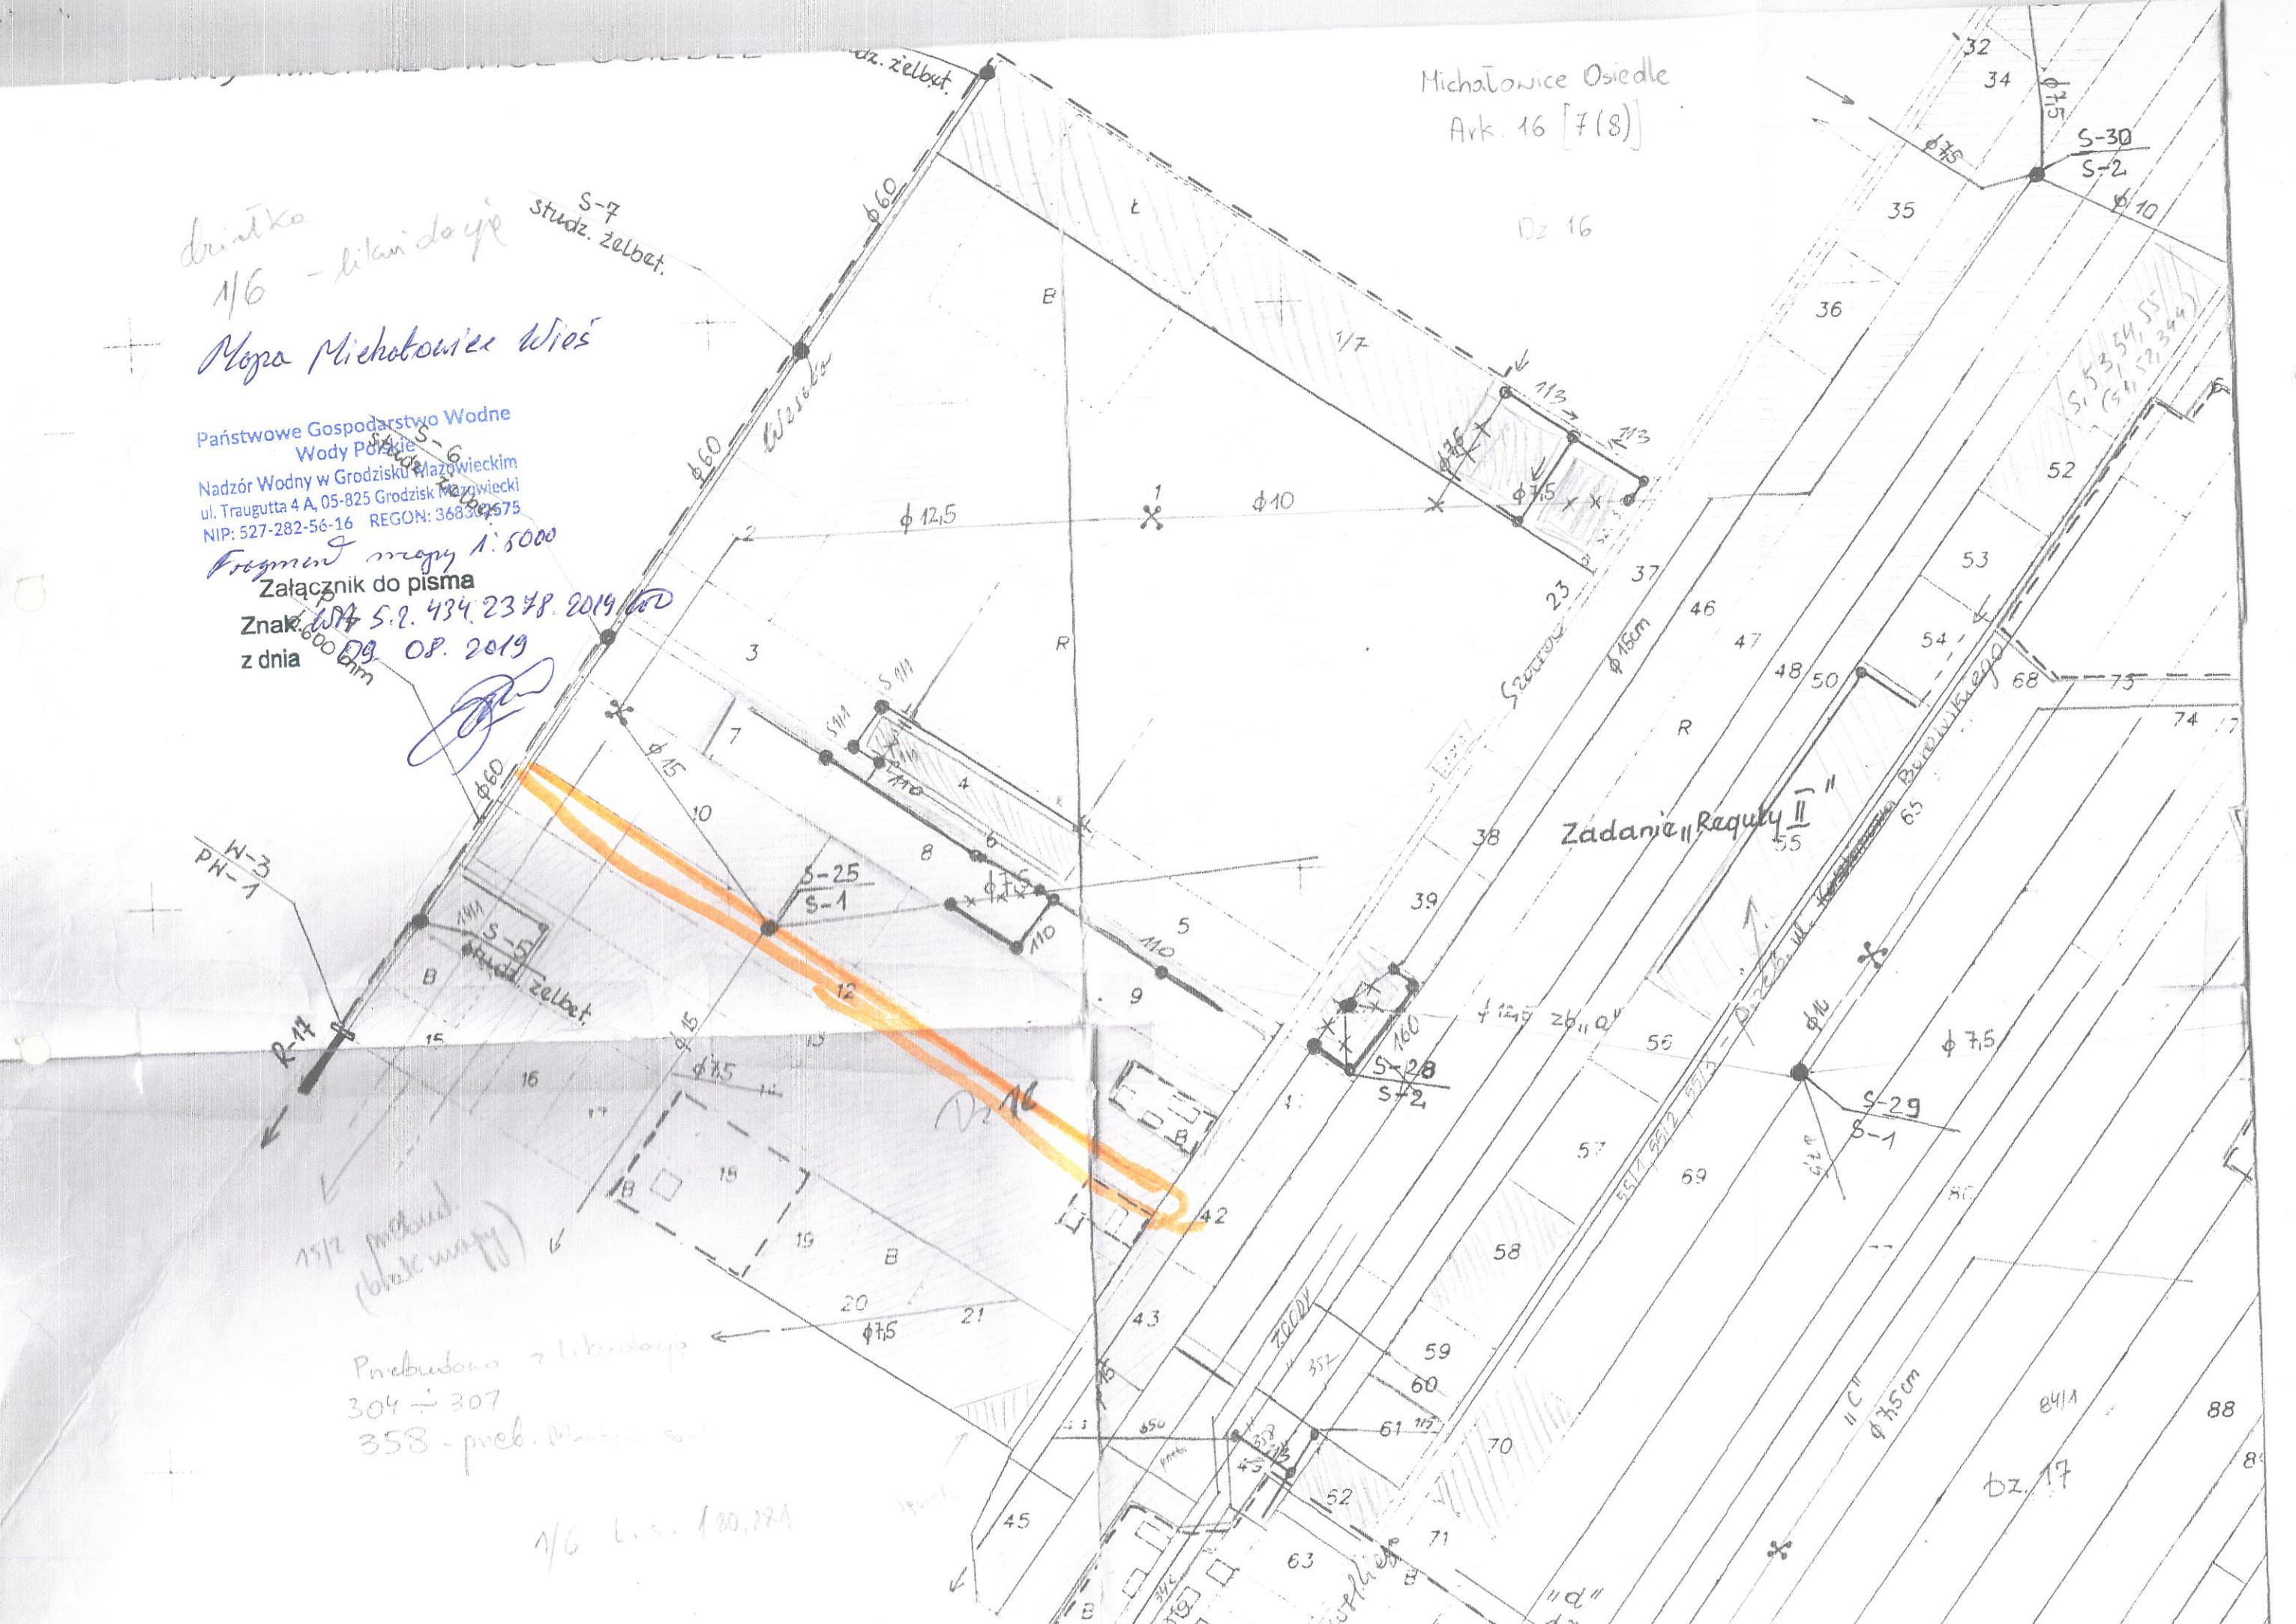

Michałowice Osiedle  
Ark. 16 [7(8)]

dzielnica  
1/6 - litania do ję  
Mapa Michałowice Wios

Państwowe Gospodarstwo Wodne  
Wody Polskie  
Nadzór Wodny w Grodzisku Mazowieckim  
ul. Traugutta 4 A, 05-825 Grodzisk Mazowiecki  
NIP: 527-282-56-16 REGON: 36830575

Fragment mapy 1:5000  
Załącznik do pisma  
Znak DWA S.2. 434.2348.2019/000  
z dnia 08.08.2019

1572 przebud.  
(obalę mapy)

Przebudowa z litani do ję  
304 ÷ 307  
358 - przeb. Maniaka

1/6 L.s. 180,181